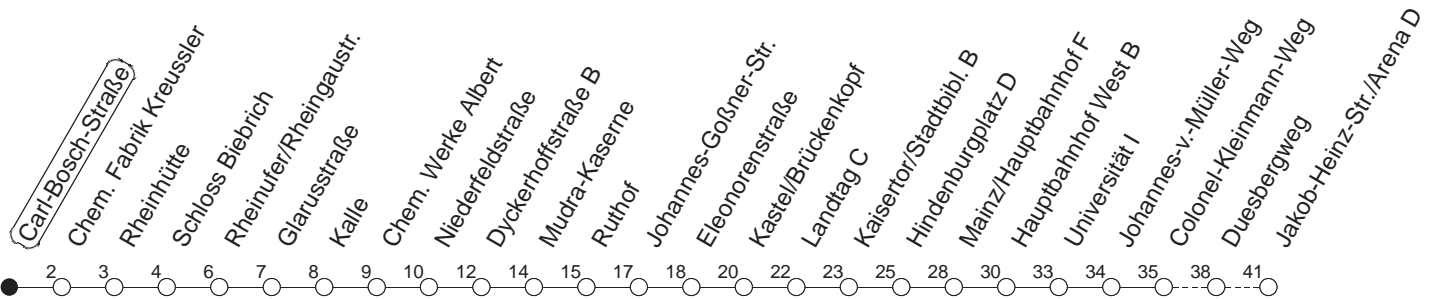

9

Carl-Bosch-Straße

BUS

→ Mainz/Jakob-Heinz-Straße

🕒	Mo.-Fr. (Vorlesungstage der JGU)	Mo.-Fr. (vorlesungsfrei)	Samstag	Sonn-/Feiertag
4	49 _H	49 _H		
5	19 _H 47 _H	19 _H 47 _H	05 _H 50 _H	30 _Z
6	17 _H 39 _H	17 _H 39 _H	20 _H 48 _H	00 _Z 30 _Z
7	09 39	09 _H 39 _H	18 _H 48 _H	00 _Z 30 _Z
8	09 39	09 _H 39 _H	18 _H 48 _H	00 _Z 30 _Z
9	09 39	09 _H 39 _H	18 _H 48 _H	00 _Z 30 _Z
10	09 _H 39 _H	09 _H 39 _H	18 _H 48 _H	00 _Z 18 _H 48 _H
11	09 _H 39 _H	09 _H 39 _H	18 _H 48 _H	18 _H 48 _H
12	09 _H 39 _H	09 _H 39 _H	18 _H 48 _H	18 _H 48 _H
13	09 _H 39 _H	09 _H 39 _H	18 _H 48 _H	18 _H 48 _H
14	09 _H 39 _H	09 _H 39 _H	18 _H 48 _H	18 _H 48 _H
15	09 _H 39 _H	09 _H 39 _H	18 _H 48 _H	18 _H 48 _H
16	09 _H 39 _H	09 _H 39 _H	18 _H 48 _H	18 _H 48 _H
17	09 _H 39 _H	09 _H 39 _H	18 _H 48 _H	18 _H 48 _H
18	09 _H 39 _H	09 _H 39 _H	18 _H 48 _H	18 _H 48 _H
19	09 _H 39 _H	09 _H 39 _H	18 _H 48 _H	18 _H 48 _H
20	09 _H 39 _H	09 _H 39 _H	18 _H 48 _H	18 _H 48 _H
21	18 _H 48 _H	18 _H 48 _H	18 _H 48 _H	18 _H 48 _H
22	18 _H 48 _H	18 _H 48 _H	18 _H 48 _H	18 _H 48 _H
23	18 _H 48 _{Hfn}	18 _H 48 _{Hfn}	18 _H 48 _H	18 _H

H : Nur bis Mainz/Hauptbahnhof

Z : Nur bis Mudra-Kaserne, dort besteht Anschluss an Linie 6 Richtung Mainz/Hauptbahnhof

fn : Nur Nacht Freitag auf Samstag und Nacht vor Feiertag auf den Feiertag

gültig ab: 01.04.22

Vorlesungsfreie Zeiten der JGU: 07.02. - 16.04. / 25.07. - 21.10.22

Weitere Infos im Verkehrs Center Mainz (Tel. 0 61 31 - 12 77 77) und www.mainzer-mobilitaet.de