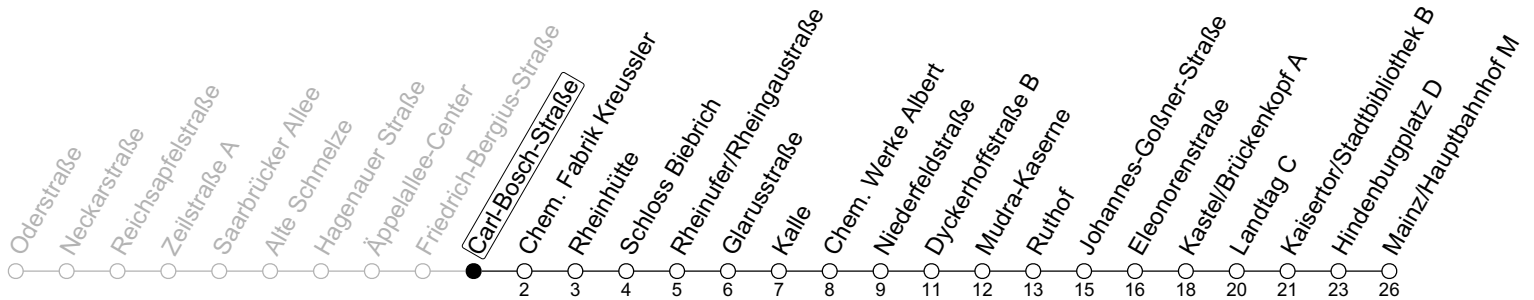

9

Carl-Bosch-Straße

→ Mainz/Hauptbahnhof M

🕒	Montag-Freitag	Samstag	Sonn-/Feiertag
4	49		
5	19 47	05 50	30 _{L6a}
6	17 39	20 48	00 _{L6a} 30 _{L6a}
7	09 39	18 48	00 _{L6a} 30 _{L6a}
8	09 39	18 48	00 _{L6a} 30 _{L6a}
9	09 39	18 48	00 _{L6a} 30 _{L6a}
10	09 39	18 48	00 _{L6a} 18 48
11	09 39	18 48	18 48
12	09 39	18 48	18 48
13	09 39	18 48	18 48
14	09 39	18 48	18 48
15	09 39	18 48	18 48
16	09 39	18 48	18 48
17	09 39	18 48	18 48
18	09 39	18 48	18 48
19	09 39	18 48	18 48
20	09 39	18 48	18 48
21	18 48	18 48	18 48
22	18 48	18 48	18 48
23	18 48 _{Fn}	18 48	18

a : nur bis Mudra-Kaserne

Fn : Nur Nacht Freitag auf Samstag und Nacht vor Feiertag auf den Feiertag

L6 : An Mudra-Kaserne Anschluss zu Linie 6 Richtung Mainz/Hauptbahnhof

gültig ab: 10.12.2023

Weitere Informationen im Verkehrs-Center Mainz (Tel. 0 61 31 - 12 77 77) und www.mainzer-mobilitaet.de