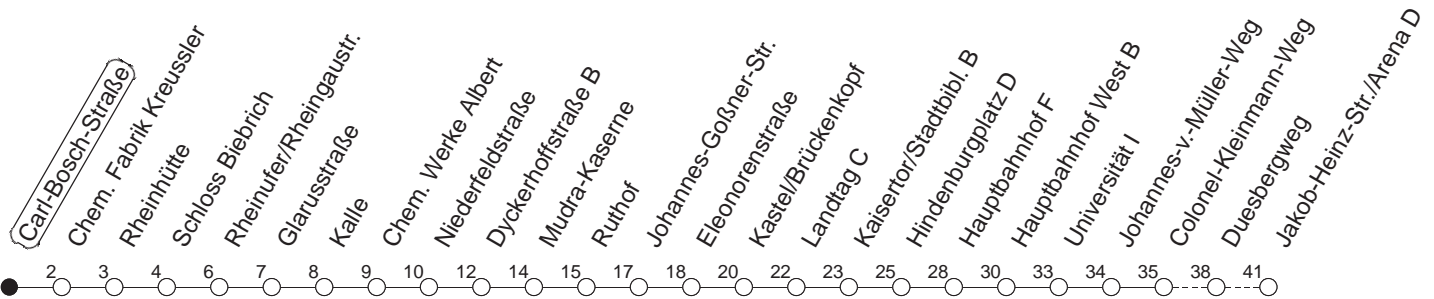

9

Carl-Bosch-Straße

BUS

→ Mainz/Jakob-Heinz-Straße

| 🕒 | Mo.-Fr. (Vorlesungstage der JGU) | Mo.-Fr. (vorlesungsfrei) | Samstag | Sonn-/Feiertag |
|----|-----------------------------------|-----------------------------------|---------------------------------|---|
| 4 | 49 _H | 49 _H | | |
| 5 | 19 _H 47 _H | 19 _H 47 _H | 05 _H 50 _H | 30 _Z |
| 6 | 17 _H 39 _H | 17 _H 39 _H | 20 _H 48 _H | 00 _Z 30 _Z |
| 7 | 09 39 | 09 _H 39 _H | 18 _H 48 _H | 00 _Z 30 _Z |
| 8 | 09 39 | 09 _H 39 _H | 18 _H 48 _H | 00 _Z 30 _Z |
| 9 | 09 39 | 09 _H 39 _H | 18 _H 48 _H | 00 _Z 30 _Z |
| 10 | 09 39 | 09 _H 39 _H | 18 _H 48 _H | 00 _Z 18 _H 48 _H |
| 11 | 09 39 | 09 _H 39 _H | 18 _H 48 _H | 18 _H 48 _H |
| 12 | 09 39 | 09 _H 39 _H | 18 _H 48 _H | 18 _H 48 _H |
| 13 | 09 39 | 09 _H 39 _H | 18 _H 48 _H | 18 _H 48 _H |
| 14 | 09 39 | 09 _H 39 _H | 18 _H 48 _H | 18 _H 48 _H |
| 15 | 09 39 | 09 _H 39 _H | 18 _H 48 _H | 18 _H 48 _H |
| 16 | 09 39 | 09 _H 39 _H | 18 _H 48 _H | 18 _H 48 _H |
| 17 | 09 39 _H | 09 _H 39 _H | 18 _H 48 _H | 18 _H 48 _H |
| 18 | 09 _H 39 _H | 09 _H 39 _H | 18 _H 48 _H | 18 _H 48 _H |
| 19 | 09 _H 39 _H | 09 _H 39 _H | 18 _H 48 _H | 18 _H 48 _H |
| 20 | 09 _H 39 _H | 09 _H 39 _H | 18 _H 48 _H | 18 _H 48 _H |
| 21 | 18 _H 48 _H | 18 _H 48 _H | 18 _H 48 _H | 18 _H 48 _H |
| 22 | 18 _H 48 _H | 18 _H 48 _H | 18 _H 48 _H | 18 _H 48 _H |
| 23 | 18 _H 48 _{Hfn} | 18 _H 48 _{Hfn} | 18 _H 48 _H | 18 _H |

H : Nur bis Mainz/Hauptbahnhof

Z : Nur bis Mudra-Kaserne, dort besteht Anschluss an Linie 6 Richtung Mainz/Hauptbahnhof

fn : Nur Nacht Freitag auf Samstag und Nacht vor Feiertag auf den Feiertag

gültig ab: 13.12.20

Vorlesungsfreie Zeiten der JGU: 21.12.20 - 03.01.21, 15.02. - 09.04.21, 19.07. - 15.10.21

Weitere Infos im Verkehrs Center Mainz (Tel. 0 61 31 - 12 77 77) und www.mainzer-mobilitaet.de