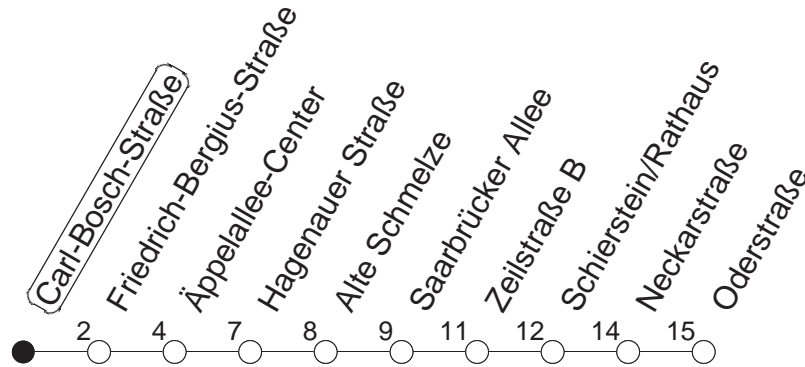

## Carl-Bosch-Straße

BUS

→ WI-Schierstein/Oderstraße

🕒	Mo.-Fr. (Vorlesungstage der JGU)			Mo.-Fr. (vorlesungsfrei)			Samstag		Sonn-/Feiertag	
5	10	40		10	40		54		56 <sub>x</sub>	
6	10	40		10	40		40		26 <sub>x</sub>	56 <sub>x</sub>
7	05	25	55	05	25	55	10	40	26 <sub>x</sub>	56 <sub>x</sub>
8	25	55		25	55		10	40	26 <sub>x</sub>	57 <sub>x</sub>
9	25	55		25	55		10	40	27 <sub>x</sub>	57 <sub>x</sub>
10	25	55		25	55		10	45	40 <sub>x</sub>	
11	25	55		25	55		15	45	10 <sub>x</sub>	40 <sub>x</sub>
12	25	55		25	55		15	45	10 <sub>x</sub>	40 <sub>x</sub>
13	25	55		25	55		15	45	10 <sub>x</sub>	40 <sub>x</sub>
14	25	55		25	55		15	45	10 <sub>x</sub>	40 <sub>x</sub>
15	25	55		25	55		15	45	10 <sub>x</sub>	40 <sub>x</sub>
16	25	55		25	55		15	45	10 <sub>x</sub>	40 <sub>x</sub>
17	25	55		25	55		15	45	10 <sub>x</sub>	40 <sub>x</sub>
18	25	55		25	55		15	45	10 <sub>x</sub>	40 <sub>x</sub>
19	25	55		25	55		15	40	10 <sub>x</sub>	40 <sub>x</sub>
20	25	55		25	55		10	40	10 <sub>x</sub>	40 <sub>x</sub>
21	30			30			10	40	10 <sub>x</sub>	40 <sub>x</sub>
22	10	40		10	40		10	40	10 <sub>x</sub>	40 <sub>x</sub>
23	10			10			10		10 <sub>x</sub>	

x : nicht über Äppelallee-Center

gültig ab: 13.12.20

Vorlesungsfreie Zeiten der JGU: 21.12.20 - 03.01.21, 15.02. - 09.04.21, 19.07. - 15.10.21

Weitere Infos im Verkehrs Center Mainz (Tel. 0 61 31 - 12 77 77) und [www.mainzer-mobilitaet.de](http://www.mainzer-mobilitaet.de)