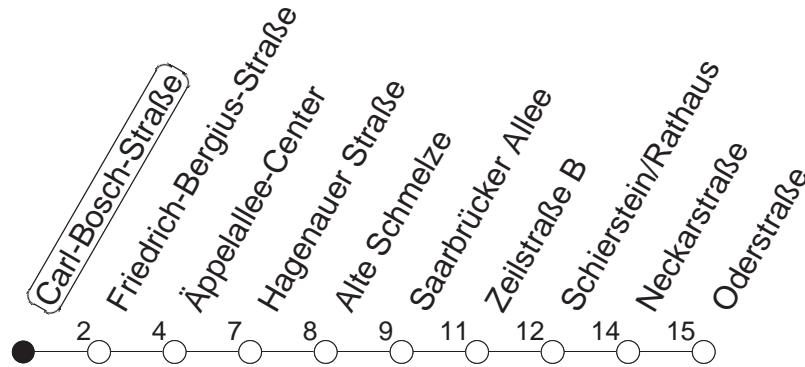

9

Carl-Bosch-Straße

BUS

→ WI-Schierstein/Oderstraße

🕒	Mo.-Fr. (Vorlesungstage der JGU)	Mo.-Fr. (vorlesungsfrei)	Samstag	Sonn-/Feiertag
5	10 40	10 40	54	56 _x
6	10 40	10 40	40	26 _x 56 _x
7	05 25 55	05 25 55	10 40	26 _x 56 _x
8	25 55	25 55	10 40	26 _x 57 _x
9	25 55	25 55	10 40	27 _x 57 _x
10	25 55	25 55	10 45	40 _x
11	25 55	25 55	15 45	10 _x 40 _x
12	25 55	25 55	15 45	10 _x 40 _x
13	25 55	25 55	15 45	10 _x 40 _x
14	25 55	25 55	15 45	10 _x 40 _x
15	25 55	25 55	15 45	10 _x 40 _x
16	25 55	25 55	15 45	10 _x 40 _x
17	25 55	25 55	15 45	10 _x 40 _x
18	25 55	25 55	15 45	10 _x 40 _x
19	25 55	25 55	15 40	10 _x 40 _x
20	25 55	25 55	10 40	10 _x 40 _x
21	30	30	10 40	10 _x 40 _x
22	10 40	10 40	10 40	10 _x 40 _x
23	10	10	10	10 _x

x : nicht über Äppelallee-Center

gültig ab: 01.04.22

Vorlesungsfreie Zeiten der JGU: 07.02. - 16.04. / 25.07. - 21.10.22

Weitere Infos im Verkehrs Center Mainz (Tel. 0 61 31 - 12 77 77) und www.mainzer-mobilitaet.de