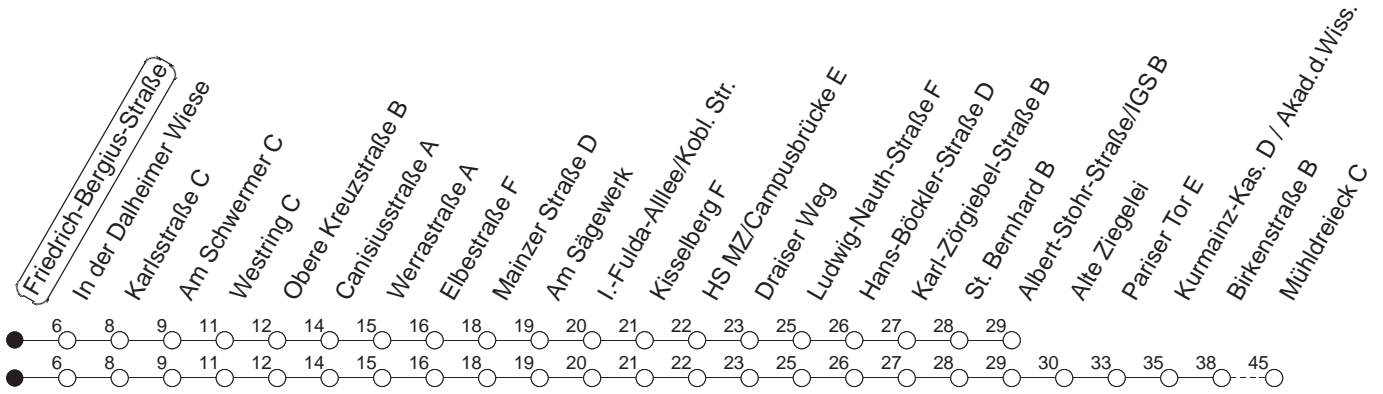

74

Friedrich-Bergius-Straße

BUS

→ Hechtsheim/Mühdreieck

🕒	Mo.-Fr. (Schule)	Mo.-Fr. (Ferien)	Samstag	Sonn-/Feiertag
6	55	55		
7	25	55	25	55
8	25	55	25	55
9	25	55	25	55
10	25	55	25	55
11	25	55	25	55
12	25	55	25	55
13	25	55	25	55
14	25	55	25	55
15	25	55	25	55
16	25	55	25	55
17	25	55	25	55
18	25	55	25	55
19	25	25		
20	15 _A	15 _A		

A : Nur bis Albert-Stohr-Straße/IGS

gültig ab: 13.12.20

Ferien in RLP: 21.12.20-06.01.21 / 29.03.-06.04. / 25.05.-02.06. / 19.07.-27.08. / 11.10.-22.10.21.

Weitere Infos im Verkehrs Center Mainz (Tel. 0 61 31 - 12 77 77) und www.mainzer-mobilitaet.de