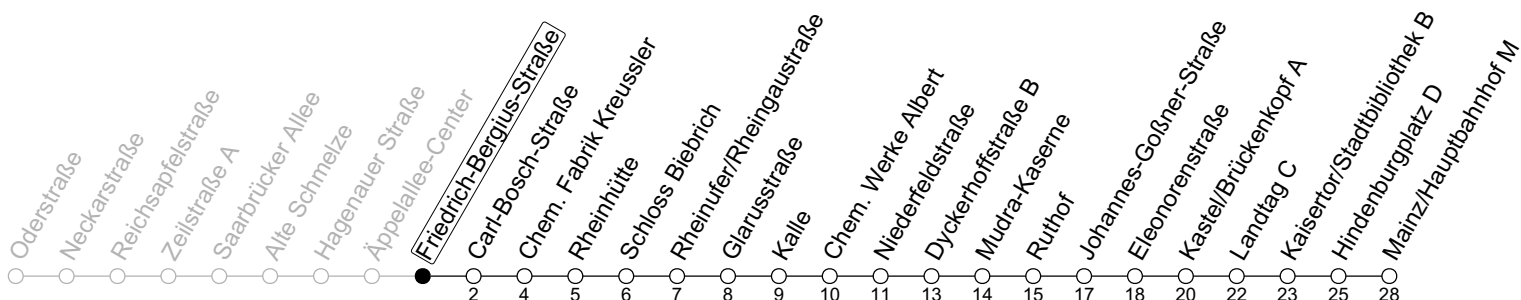

9

Friedrich-Bergius-Straße

→ Mainz/Hauptbahnhof M

	Montag-Freitag	Samstag	Sonn-/Feiertag
4	47		
5	17 45	03 48	28 ^{L6a} 58 ^{L6a}
6	15 37	18 46	28 ^{L6a} 58 ^{L6a}
7	07 37	16 46	28 ^{L6a} 58 ^{L6a}
8	07 37	16 46	28 ^{L6a} 58 ^{L6a}
9	07 37	16 46	28 ^{L6a} 58 ^{L6a}
10	07 37	16 46	16 46
11	07 37	16 46	16 46
12	07 37	16 46	16 46
13	07 37	16 46	16 46
14	07 37	16 46	16 46
15	07 37	16 46	16 46
16	07 37	16 46	16 46
17	07 37	16 46	16 46
18	07 37	16 46	16 46
19	07 37	16 46	16 46
20	07 37	16 46	16 46
21	16 46	16 46	16 46
22	16 46	16 46	16 46
23	16 46 _{Fn}	16 46	16

a : nur bis Mudra-Kaserne

Fn : Nur Nacht Freitag auf Samstag und Nacht vor Feiertag auf den Feiertag

L6 : An Mudra-Kaserne Anschluss zu Linie 6 Richtung Mainz/Hauptbahnhof

gültig ab: 10.12.2023

Weitere Informationen im Verkehrs-Center Mainz (Tel. 0 61 31 - 12 77 77) und www.mainzer-mobilitaet.de