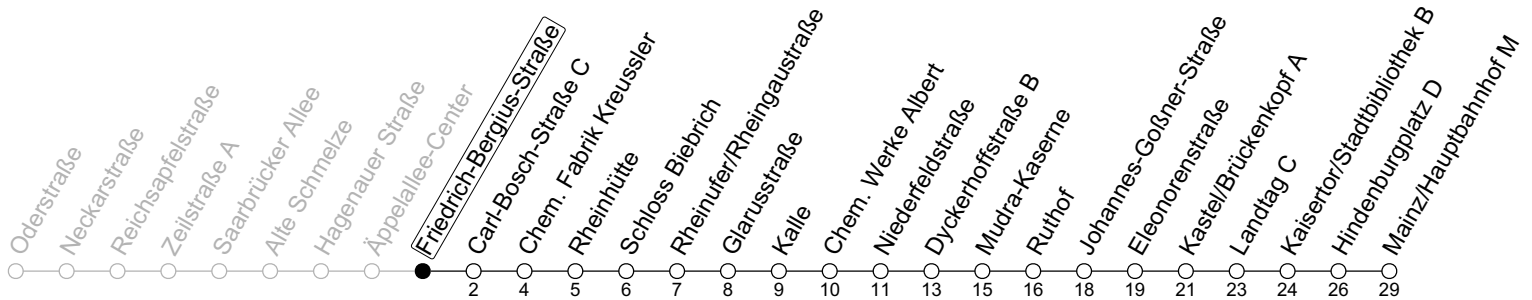

9

Friedrich-Bergius-Straße

→ Mainz/Hauptbahnhof M

	Montag-Freitag	Samstag	Sonn-/Feiertag
4	46		
5	16 44	02 43	27 ^{L6a} 57 ^{L6a}
6	14 37	13 41	27 ^{L6a} 57 ^{L6a}
7	07 37	11 41	27 ^{L6a} 57 ^{L6a}
8	07 37	11 46	27 ^{L6a} 57 ^{L6a}
9	07 37	16 46	27 ^{L6a} 57 ^{L6a}
10	07 37	16 46	11 41
11	07 37	16 46	11 41
12	07 37	16 46	11 41
13	07 37	16 46	11 41
14	07 37	16 46	11 41
15	07 37	16 46	11 41
16	07 37	16 46	11 41
17	07 37	16 46	11 41
18	07 37	16 46	11 41
19	07 37	16 46	11 41
20	07 37	11 41	11 41
21	11 41	11 41	11 41
22	11 41	11 41	11 41
23	11 41 _{Fn}	11 41	11

a : nur bis Mudra-Kaserne

Fn : Nur Nacht Freitag auf Samstag und Nacht vor Feiertag auf den Feiertag

L6 : An Mudra-Kaserne Anschluss zu Linie 6 Richtung Mainz/Hauptbahnhof

gültig ab: 15.12.2024

Weitere Informationen im Verkehrs-Center Mainz (Tel. 0 61 31 - 12 77 77) und www.mainzer-mobilitaet.de