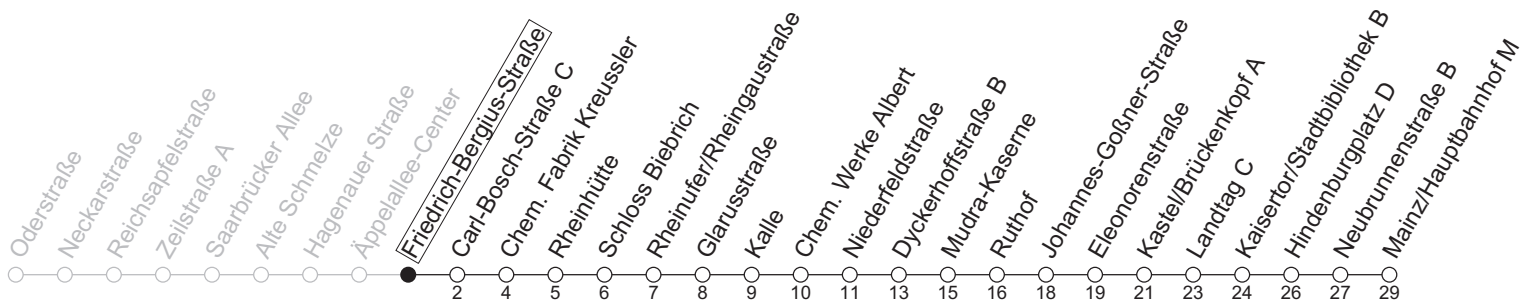

9

Friedrich-Bergius-Straße

→ Mainz/Hauptbahnhof M

	Montag-Freitag	Samstag	Sonn-/Feiertag
4	46		
5	16 44	02 43	27 ^{L6a} 57 ^{L6a}
6	14 37	13 41	27 ^{L6a} 57 ^{L6a}
7	07 37	11 41	27 ^{L6a} 57 ^{L6a}
8	07 37	11 46	27 ^{L6a} 57 ^{L6a}
9	07 37	16 46	27 ^{L6a} 57 ^{L6a}
10	07 37	16 46	11 41
11	07 37	16 46	11 41
12	07 37	16 46	11 41
13	07 37	16 46	11 41
14	07 37	16 46	11 41
15	07 37	16 46	11 41
16	07 37	16 46	11 41
17	07 37	16 46	11 41
18	07 37	16 46	11 41
19	07 37	16 46	11 41
20	07 37	11 41	11 41
21	11 41	11 41	11 41
22	11 41	11 41	11 41
23	11 41 _{Fn}	11 41	11

a : nur bis Mudra-Kaserne

Fn : Nur Nacht Freitag auf Samstag und Nacht vor Feiertag auf den Feiertag

L6 : An Mudra-Kaserne Anschluss zu Linie 6 Richtung Mainz/Hauptbahnhof

gültig ab: 13.04.2026

Weitere Informationen im Verkehrs-Center Mainz (Tel. 0 61 31 - 12 77 77) und www.mainzer-mobilitaet.de