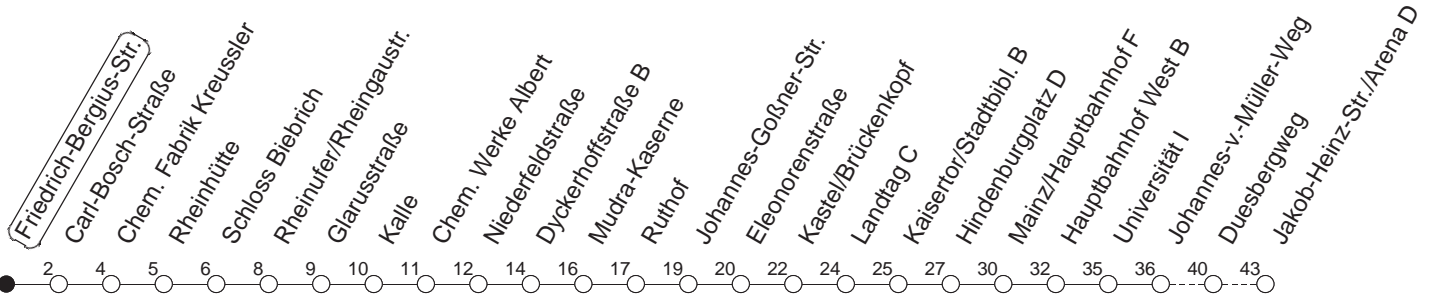

9

Friedrich-Bergius-Straße

BUS

→ Mainz/Jakob-Heinz-Straße

🕒	Mo.-Fr. (Vorlesungstage der JGU)	Mo.-Fr. (vorlesungsfrei)	Samstag	Sonn-/Feiertag
4	47 _H	47 _H		
5	17 _H 45 _H	17 _H 45 _H	03 _H 48 _H	28 _Z 58 _Z
6	15 _H 37 _H	15 _H 37 _H	18 _H 46 _H	28 _Z 58 _Z
7	07 37	07 _H 37 _H	16 _H 46 _H	28 _Z 58 _Z
8	07 37	07 _H 37 _H	16 _H 46 _H	28 _Z 58 _Z
9	07 37	07 _H 37 _H	16 _H 46 _H	28 _Z 58 _Z
10	07 _H 37 _H	07 _H 37 _H	16 _H 46 _H	16 _H 46 _H
11	07 _H 37 _H	07 _H 37 _H	16 _H 46 _H	16 _H 46 _H
12	07 _H 37 _H	07 _H 37 _H	16 _H 46 _H	16 _H 46 _H
13	07 _H 37 _H	07 _H 37 _H	16 _H 46 _H	16 _H 46 _H
14	07 _H 37 _H	07 _H 37 _H	16 _H 46 _H	16 _H 46 _H
15	07 _H 37 _H	07 _H 37 _H	16 _H 46 _H	16 _H 46 _H
16	07 _H 37 _H	07 _H 37 _H	16 _H 46 _H	16 _H 46 _H
17	07 _H 37 _H	07 _H 37 _H	16 _H 46 _H	16 _H 46 _H
18	07 _H 37 _H	07 _H 37 _H	16 _H 46 _H	16 _H 46 _H
19	07 _H 37 _H	07 _H 37 _H	16 _H 46 _H	16 _H 46 _H
20	07 _H 37 _H	07 _H 37 _H	16 _H 46 _H	16 _H 46 _H
21	16 _H 46 _H	16 _H 46 _H	16 _H 46 _H	16 _H 46 _H
22	16 _H 46 _H	16 _H 46 _H	16 _H 46 _H	16 _H 46 _H
23	16 _H 46 _{Hfn}	16 _H 46 _{Hfn}	16 _H 46 _H	16 _H

H : Nur bis Mainz/Hauptbahnhof

fn : Nur Nacht Freitag auf Samstag und Nacht vor Feiertag auf den Feiertag

Z : Nur bis Mudra-Kaserne, dort besteht Anschluss an Linie 6 Richtung Mainz/Hauptbahnhof

gültig ab: 01.04.22

Vorlesungsfreie Zeiten der JGU: 07.02. - 16.04. / 25.07. - 21.10.22

Weitere Infos im Verkehrs Center Mainz (Tel. 0 61 31 - 12 77 77) und www.mainzer-mobilitaet.de