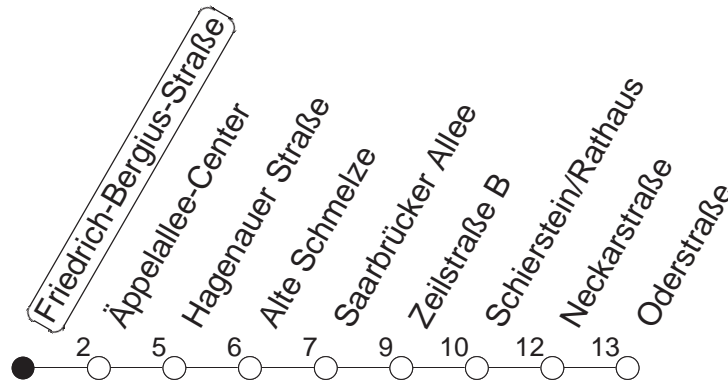

9

Friedrich-Bergius-Straße

BUS

→ WI-Schierstein/Oderstraße

🕒	Mo.-Fr. (Vorlesungstage der JGU)	Mo.-Fr. (vorlesungsfrei)	Samstag	Sonn-/Feiertag
5	11 41	11 41	55	57 _x
6	11 41	11 41	41	27 _x 57 _x
7	07 27 57	07 27 57	11 41	27 _x 57 _x
8	27 57	27 57	11 41	27 _x 58 _x
9	27 57	27 57	11 41	28 _x 58 _x
10	27 57	27 57	11 47	41 _x
11	27 57	27 57	17 47	11 _x 41 _x
12	27 57	27 57	17 47	11 _x 41 _x
13	27 57	27 57	17 47	11 _x 41 _x
14	27 57	27 57	17 47	11 _x 41 _x
15	27 57	27 57	17 47	11 _x 41 _x
16	27 57	27 57	17 47	11 _x 41 _x
17	27 57	27 57	17 47	11 _x 41 _x
18	27 57	27 57	17 47	11 _x 41 _x
19	27 57	27 57	17 41	11 _x 41 _x
20	27 57	27 57	11 41	11 _x 41 _x
21	31	31	11 41	11 _x 41 _x
22	11 41	11 41	11 41	11 _x 41 _x
23	11	11	11	11 _x

x : nicht über Appelallee-Center

gültig ab: 01.04.22

Vorlesungsfreie Zeiten der JGU: 07.02. - 16.04. / 25.07. - 21.10.22

Weitere Infos im Verkehrs Center Mainz (Tel. 0 61 31 - 12 77 77) und www.mainzer-mobilitaet.de