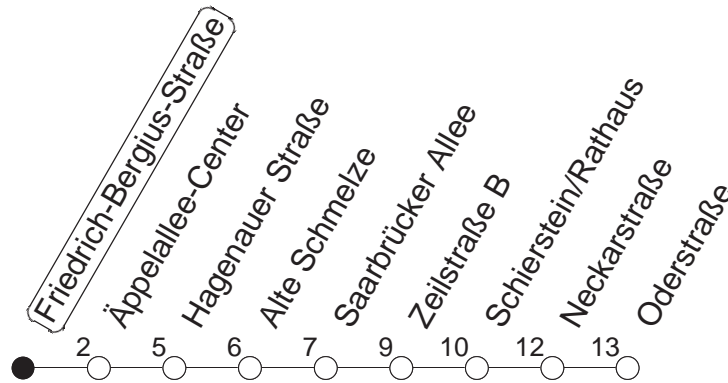

9

Friedrich-Bergius-Straße

BUS

→ WI-Schierstein/Oderstraße

🕒	Mo.-Fr. (Vorlesungstage der JGU)	Mo.-Fr. (vorlesungsfrei)	Samstag	Sonn-/Feiertag
5	11 41	11 41	55	57 _x
6	11 41	11 41	41	27 _x 57 _x
7	07 27 57	07 27 57	11 41	27 _x 57 _x
8	27 57	27 57	11 41	27 _x 58 _x
9	27 57	27 57	11 41	28 _x 58 _x
10	27 57	27 57	11 47	41 _x
11	27 57	27 57	17 47	11 _x 41 _x
12	27 57	27 57	17 47	11 _x 41 _x
13	27 57	27 57	17 47	11 _x 41 _x
14	27 57	27 57	17 47	11 _x 41 _x
15	27 57	27 57	17 47	11 _x 41 _x
16	27 57	27 57	17 47	11 _x 41 _x
17	27 57	27 57	17 47	11 _x 41 _x
18	27 57	27 57	17 47	11 _x 41 _x
19	27 57	27 57	17 41	11 _x 41 _x
20	27 57	27 57	11 41	11 _x 41 _x
21	31	31	11 41	11 _x 41 _x
22	11 41	11 41	11 41	11 _x 41 _x
23	11	11	11	11 _x

x : nicht über Appelallee-Center

gültig ab: 13.12.20

Vorlesungsfreie Zeiten der JGU: 21.12.20 - 03.01.21, 15.02. - 09.04.21, 19.07. - 15.10.21

Weitere Infos im Verkehrs Center Mainz (Tel. 0 61 31 - 12 77 77) und www.mainzer-mobilitaet.de