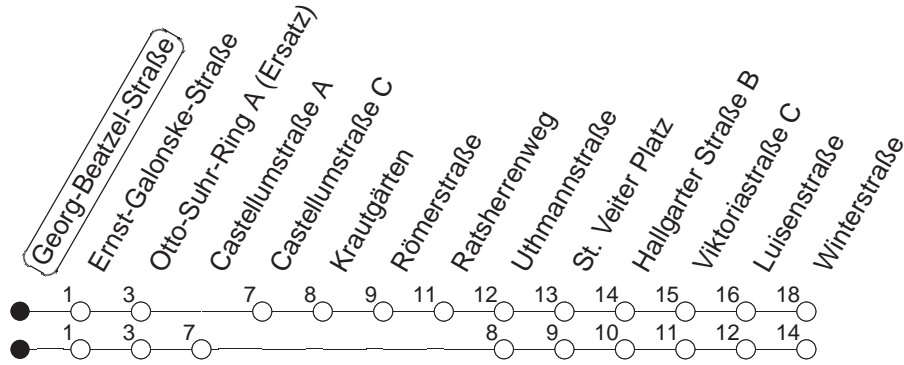

33

Georg-Beatzel-Straße

BUS

→ Kostheim/Winterstraße

🕒	Mo.-Fr. (Schule)			Mo.-Fr. (Ferien)			Samstag		Sonn-/Feiertag	
5	40			40						
6	10	35	51	10	35	51	36 _k		33 _k	
7	11	31	51	59	11	31	51	36		33 _k
8	11	31	51		11	31	51	33		33 _k
9	11	28	51		11	28	51	20	47	33 _k
10	08	31	48		08	31	48	17	47	33 _k
11	11	28	51		11	28	51	17	50	36 _k
12	08	31	48		08	31	48	17	47	23 _k 50 _k
13	11	28	51		11	28	51	17	47	50 _k
14	08	31	48		08	31	48	17	47	50 _k
15	11	28	51		11	28	51	17	47	50 _k
16	08	31	48		08	31	48	17	47	50 _k
17	11	28	51		11	28	51	17	47	50 _k
18	08	31	48		08	31	48	17	47	50 _k
19	11	28	51		11	28	51	17	47	50 _k
20	18	51			18	51		17	51 _k	51 _k
21	36 _k			36 _k			36 _k		36 _k	
22	36 _k			36 _k			36 _k		36 _k	
23	36 _k			36 _k			36 _k		36 _k	

_k : Über Krautgärten

gültig ab: 13.12.20

Ferien in Hessen: 21.12.20 - 08.01.21 / 06.04.- 16.04. / 19.07.- 27.08. / 11.10.- 23.10.21

Weitere Infos im Verkehrs Center Mainz (Tel. 0 61 31 - 12 77 77) und www.mainzer-mobilitaet.de