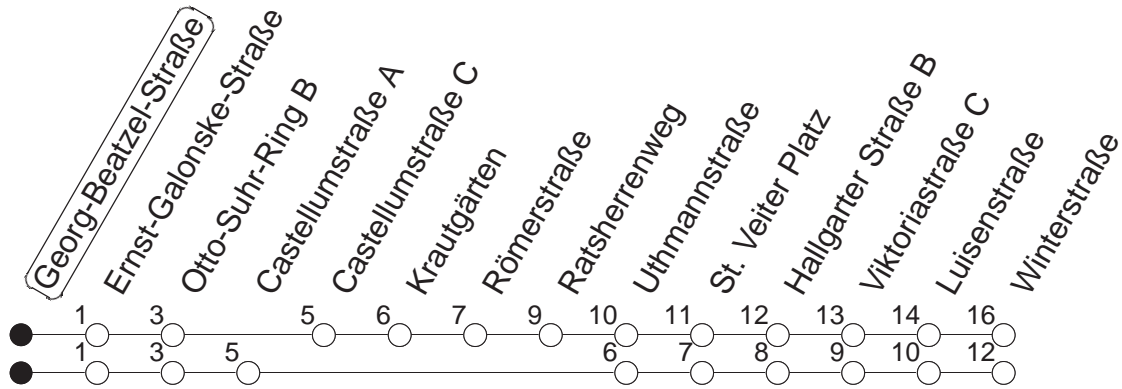

33

Georg-Beatzel-Straße

BUS

→ Kostheim/Winterstraße

🕒	Mo.-Fr. (Schule)	Mo.-Fr. (Ferien)	Samstag	Sonn-/Feiertag
5	40	40		
6	10 35 51	10 35 51	36 _k	
7	11 31 51 59	11 31 51	36	
8	11 31 51	11 31 51		
9	11 51	11 51	20	
10	31	31		
11	11 51	11 51	50	36 _k
12	31	31		23 _k
13	11 51	11 51		
14	31	31		
15	11 51	11 51		
16	31	31		
17	11 51	11 51		
18	31	31		
19	11 51	11 51		
20	51	51	51 _k	51 _k
21	36 _k	36 _k	36 _k	36 _k
22	36 _k	36 _k	36 _k	36 _k
23	36 _k	36 _k	36 _k	36 _k

_k : Über Krautgärten

gültig ab: 01.04.22

Ferien in Hessen: 11.04. - 22.04. / 25.07. - 02.09. / 24.10. - 28.10.22

Weitere Infos im Verkehrs Center Mainz (Tel. 0 61 31 - 12 77 77) und www.mainzer-mobilitaet.de