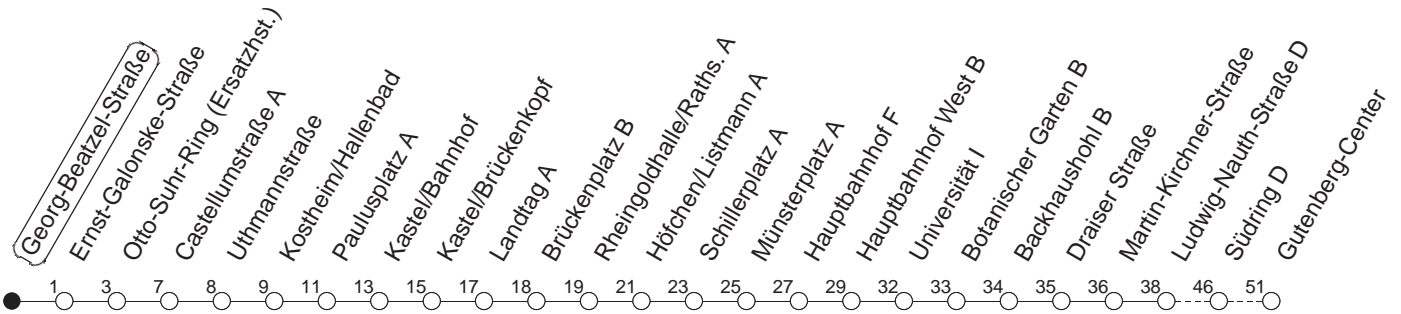

57

Georg-Beatzel-Straße

BUS

→ Bretzenheim/Gutenberg-Center

	Mo.-Fr. (Schule)	Mo.-Fr. (Ferien)	Samstag	Sonn-/Feiertag
5	51 _{Bk}	51 _{Bk}		
6	21 _{Bk} 50 _{Bk}	21 _{Bk} 50 _{Bk}		
7	20 _{Bk} 55 _B	20 _{Bk} 55 _B		
8	25 _B 55	25 _B 55		
9				
10				
11				
12				
13				
14				
15	25 55	25 55		
16	25 55	25 55		
17	25 55	25 55		
18	21 _k	21 _k		

Bk : Nur bis Südring, über Krautgärten
B : Nur bis Südring

k : Über Krautgärten

gültig ab: 13.12.20

Ferien in RLP: 21.12.20-06.01.21 / 29.03.-06.04. / 25.05.-02.06. / 19.07.-27.08. / 11.10.-22.10.21.

Weitere Infos im Verkehrs Center Mainz (Tel. 0 61 31 - 12 77 77) und www.mainzer-mobilitaet.de