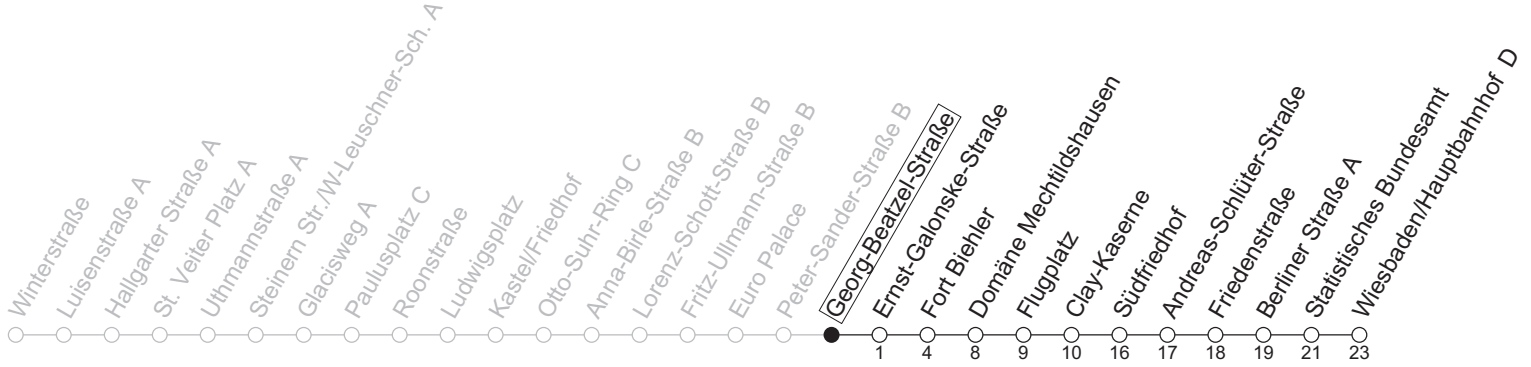

# Georg-Beatzel-Straße

→ Wiesbaden/Hauptbahnhof D

	Nächte Mo./Di. bis Do./Fr.	Nacht Freitag auf Samstag	Samstag	Sonn-/Feiertag
1	31	31	31	31
2				
3		01	01	
4		31	31	