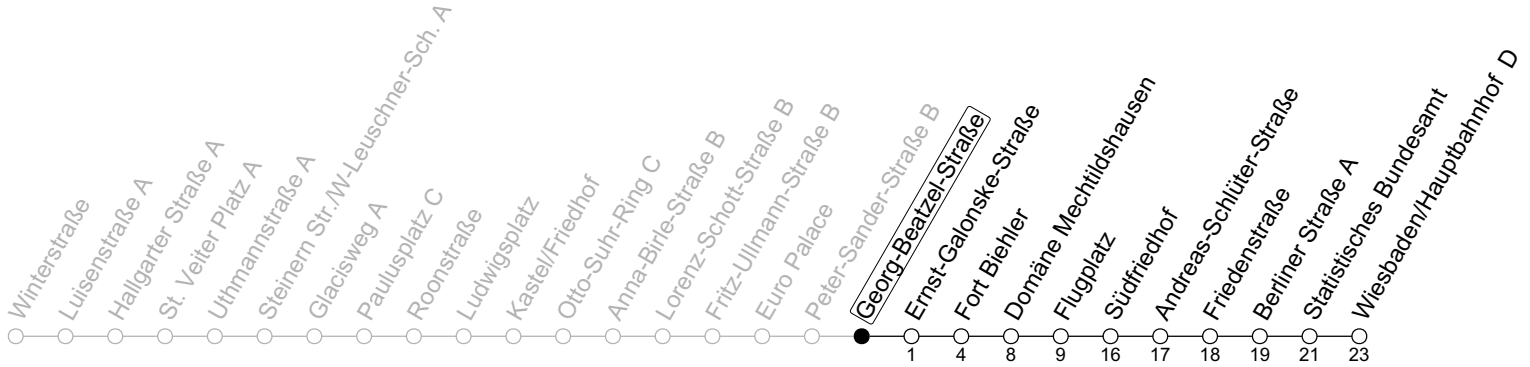

N7

Georg-Beatzel-Straße

→ Wiesbaden/Hauptbahnhof D

	Nächte Mo./Di. bis Do./Fr.	Nacht Freitag auf Samstag	Samstag	Sonn-/Feiertag
1	31	31	31	31
2				
3		01	01	
4		31	31	

gültig ab: 15.12.2024

Weitere Informationen im Verkehrs-Center Mainz (Tel. 0 61 31 - 12 77 77) und www.mainzer-mobilitaet.de