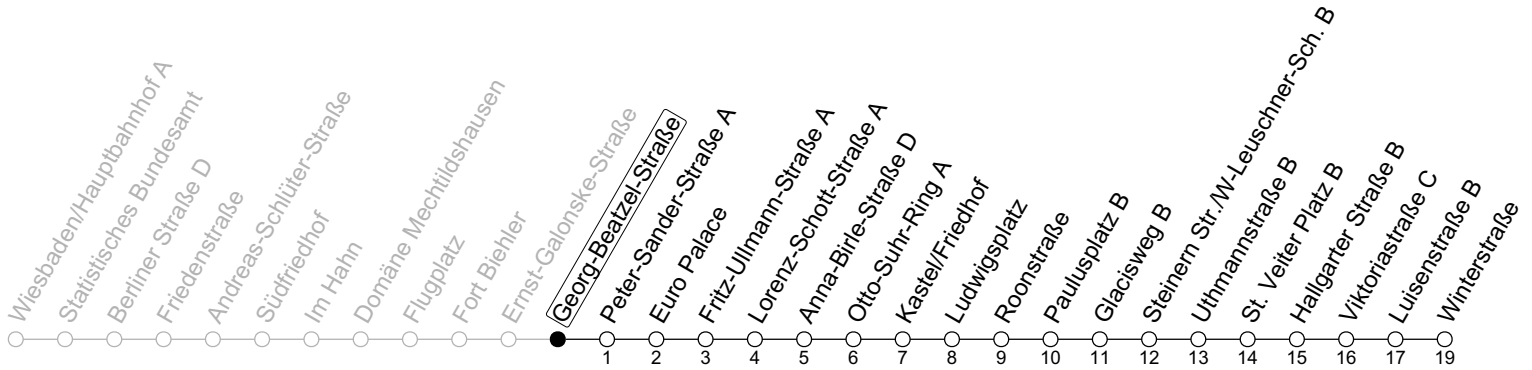

## Georg-Beatzel-Straße

→ Mainz-Kostheim/Winterstraße

	Nächte Mo./Di. bis Do./Fr.	Nacht Freitag auf Samstag	Samstag	Sonn-/Feiertag
0	53	53	53	53
1				
2		23	23	
3		53	53	

gültig ab: 15.12.2024

Weitere Informationen im Verkehrs-Center Mainz (Tel. 0 61 31 - 12 77 77) und [www.mainzer-mobilitaet.de](http://www.mainzer-mobilitaet.de)