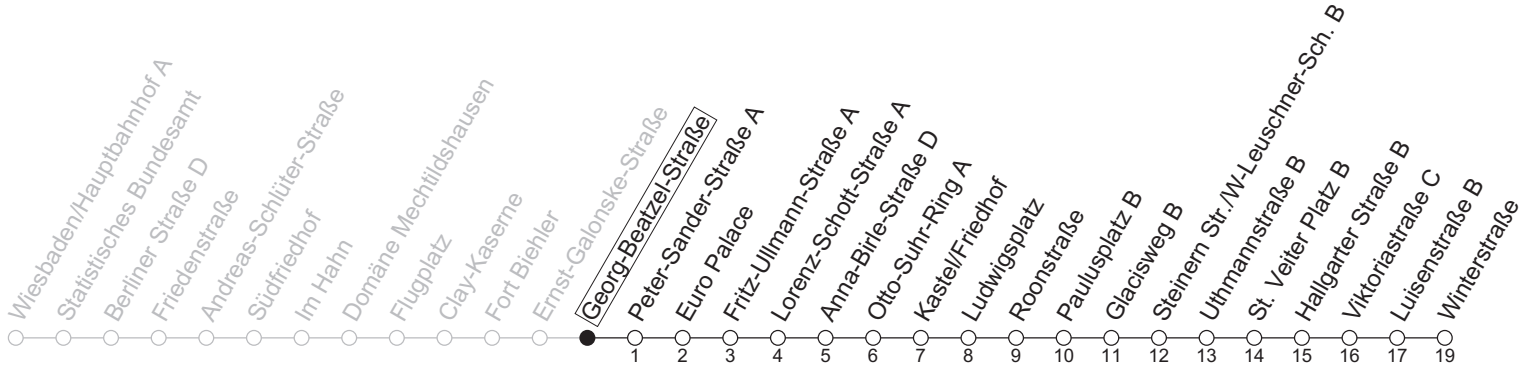

## Georg-Beatzel-Straße

→ Mainz-Kostheim/Winterstraße

	Nächte Mo./Di. bis Do./Fr.	Nacht Freitag auf Samstag	Samstag	Sonn-/Feiertag
0	53	53	53	53
1				
2		23	23	
3		53	53	

gültig ab: 13.04.2026

Weitere Informationen im Verkehrs-Center Mainz (Tel. 0 61 31 - 12 77 77) und [www.mainzer-mobilitaet.de](http://www.mainzer-mobilitaet.de)