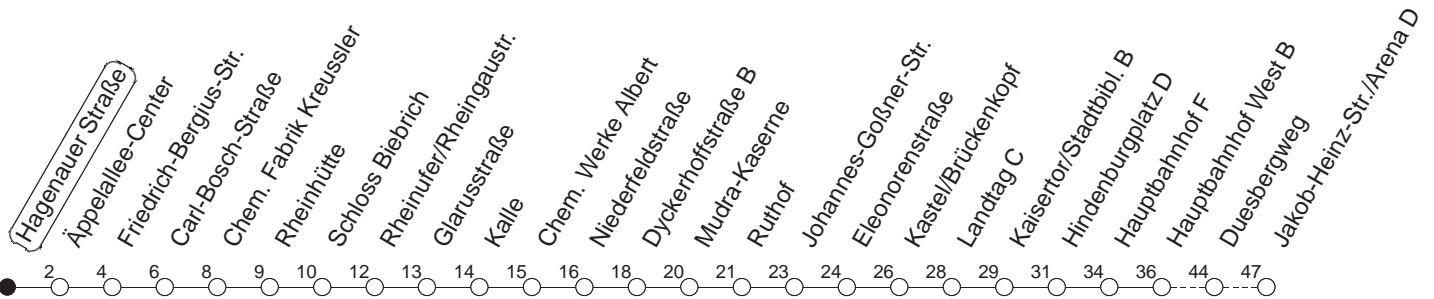

9

Hagenauer Straße

BUS

→ Mainz/Jakob-Heinz-Straße

🕒	Mo.-Fr. (Vorlesungstage der JGU)	Mo.-Fr. (vorlesungsfrei)	Samstag	Sonn-/Feiertag
4	43 _H	43 _H	59 _H	
5	13 _H 41 _H	13 _H 41 _H	44 _H	27 _Z 57 _Z
6	11 _H 33 _H	11 _H 33 _H	14 _H 42 _H	27 _Z 57 _Z
7	03 33	03 _H 33 _H	12 _H 42 _H	27 _Z 57 _Z
8	03 33	03 _H 33 _H	12 _H 42 _H	27 _Z 57 _Z
9	03 33	03 _H 33 _H	12 _H 42 _H	27 _Z 57 _Z
10	03 33	03 _H 33 _H	12 _H 42 _H	14 _H 44 _H
11	03 33	03 _H 33 _H	12 _H 42 _H	14 _H 44 _H
12	03 33	03 _H 33 _H	12 _H 42 _H	14 _H 44 _H
13	03 33	03 _H 33 _H	12 _H 42 _H	14 _H 44 _H
14	03 33	03 _H 33 _H	12 _H 42 _H	14 _H 44 _H
15	03 33	03 _H 33 _H	12 _H 42 _H	14 _H 44 _H
16	03 33	03 _H 33 _H	12 _H 42 _H	14 _H 44 _H
17	03 33 _H	03 _H 33 _H	12 _H 42 _H	14 _H 44 _H
18	03 _H 33 _H	03 _H 33 _H	12 _H 42 _H	14 _H 44 _H
19	03 _H 33 _H	03 _H 33 _H	12 _H 42 _H	14 _H 44 _H
20	03 _H 33 _H	03 _H 33 _H	12 _H 42 _H	14 _H 44 _H
21	12 _H 42 _H	12 _H 42 _H	12 _H 42 _H	14 _H 44 _H
22	12 _H 42 _H	12 _H 42 _H	12 _H 42 _H	14 _H 44 _H
23	12 _H 42 _{Hfn}	12 _H 42 _{Hfn}	12 _H 42 _H	14 _H

H : Nur bis Mainz/Hauptbahnhof

Z : Nur bis Mudra-Kaserne, dort besteht Anschluss an Linie 6 Richtung Mainz/Hauptbahnhof

fn : Nur Nacht Freitag auf Samstag und Nacht vor Feiertag auf den Feiertag

gültig ab: 13.12.20

Vorlesungsfreie Zeiten der JGU: 21.12.20 - 03.01.21, 15.02. - 09.04.21, 19.07. - 15.10.21

Weitere Infos im Verkehrs Center Mainz (Tel. 0 61 31 - 12 77 77) und www.mainzer-mobilitaet.de