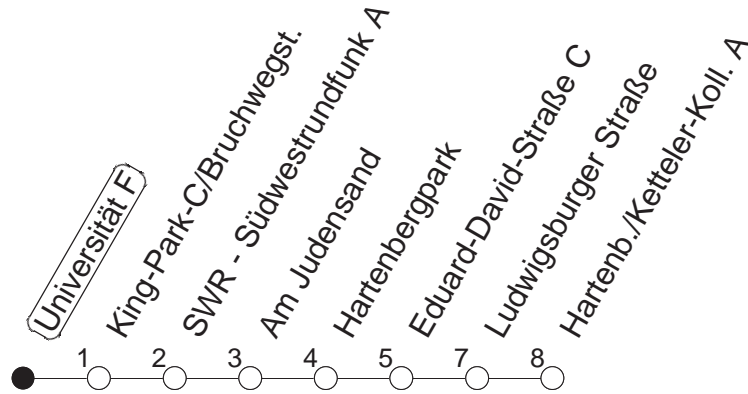

65

Universität F

BUS

→ Hartenberg/Ketteler-Kolleg

🕒	Mo.-Fr. (Schule)			Mo.-Fr. (Ferien)		Samstag		Sonn-/Feiertag
7	06	36	56	06	36			
8	06	36		06	36	31		
9	06	36		06	36	06	36	
10	06	36		06	36	06	36	
11	06	36		06	36	06	36	
12	06	36		06	36	06	36	
13	06	36		06	36	06	36	
14	06	36		06	36	06	36	
15	06	36		06	36	06	36	
16	06	36		06	36	06	36	
17	06	36		06	36	06	36	
18	06	36		06	36	06		
19	06	36		06	36			

gültig ab: 13.12.20

Ferien in RLP: 21.12.20-06.01.21 / 29.03.-06.04. / 25.05.-02.06. / 19.07.-27.08. / 11.10.-22.10.21.

Weitere Infos im Verkehrs Center Mainz (Tel. 0 61 31 - 12 77 77) und www.mainzer-mobilitaet.de