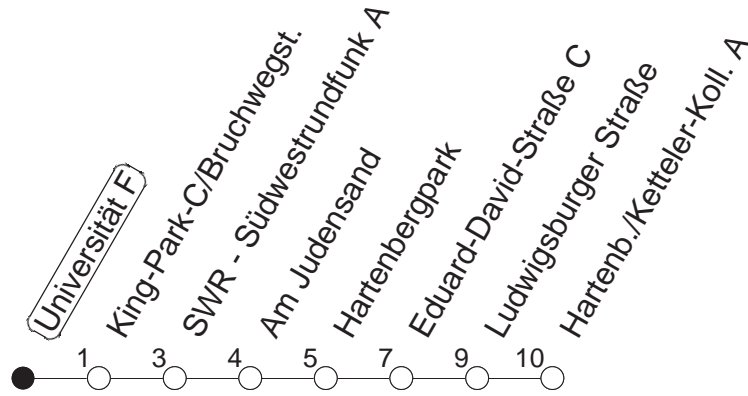

## Universität F

BUS

→ Hartenberg/Ketteler-Kolleg

🕒	Mo.-Fr. (Schule)			Mo.-Fr. (Ferien)		Samstag		Sonn-/Feiertag
7	04	34	54	04	34			
8	04	34		04	34	31		
9	04	34		04	34	04	34	
10	04	34		04	34	04	34	
11	04	34		04	34	04	34	
12	04	34		04	34	04	34	
13	04	34		04	34	04	34	
14	04	34		04	34	04	34	
15	04	34		04	34	04	34	
16	04	34		04	34	04	34	
17	04	34		04	34	04	34	
18	04	34		04	34	04		
19	04	34		04	34			

gültig ab: 01.04.22

Ferien in Rheinland-Pfalz: 11.04. - 22.04. / 27.05. / 17.06. / 25.07. - 02.09. / 17.10. - 31.10.22.

Weitere Infos im Verkehrs Center Mainz (Tel. 0 61 31 - 12 77 77) und [www.mainzer-mobilitaet.de](http://www.mainzer-mobilitaet.de)