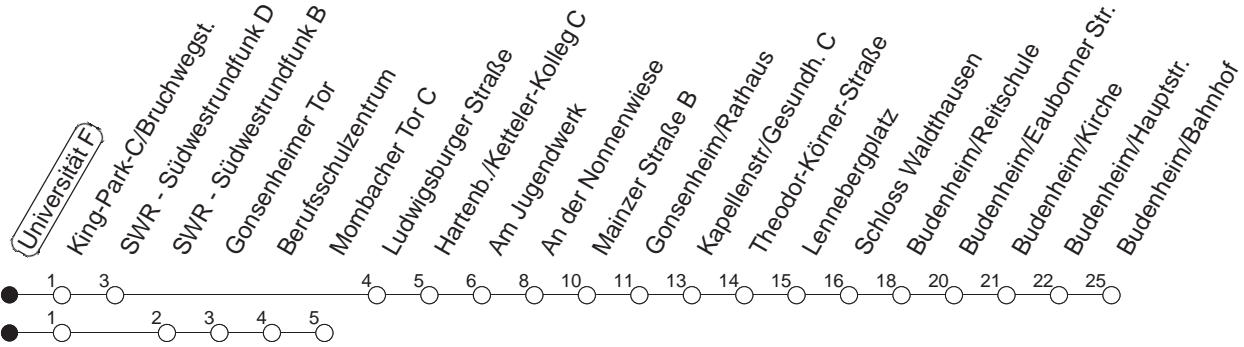

68

Universität F

BUS

→ Budenheim/Bahnhof

🕒	Mo.-Fr. (Schule)				Mo.-Fr. (Ferien)			Samstag		Sonn-/Feiertag	
6	03	41			03	41					
7	11	26 _G	41	56 _M	11	41		05			
8	11	26 _M	41		11	26 _M	41	05			
9	11	41			11	41		05	41	35	
10	11	41			11	41		11	41	35	
11	11	41			11	41		11	41	35	
12	11	41			11	41		11	41	35	
13	11	26	46		11	46		11	41	35	
14	11	26 _M	41	56 _M	11	41		11	41	35	
15	11	26 _M	41	56 _M	11	41		11	41	35	
16	11	26 _M	41	56 _M	11	41		11	41	35	
17	11	26 _M	41	56 _M	11	41		11	41	35	
18	11	41			11	41		11	41	35	
19	11	41			11	41		05	35	35	
20	11	41			11	41		05	35	35	
21	35				35			05	35	35	
22	35				35			05	35	35	
23	18 _{md}	35 _{fn}	48 _{md}		18 _{md}	35 _{fn}	48 _{md}	05	35	18	48
0	33 _{md}	35 _{fn}			33 _{md}	35 _{fn}		05	35	33	
1	18 _{fn}	48 _{fn}			18 _{fn}	48 _{fn}		18	48		
2	33 _{fn}				33 _{fn}			33			

G : Nur bis Gonsenheim/Lennebergplatz
M : Bis Mombacher Tor

fn : Nur Nacht Freitag auf Samstag und Nacht vor Feiertag auf den Feiertag

md : Nur Montag - Donnerstag, nicht in den Nächten vor Feiertagen

gültig ab: 13.12.20

Ferien in RLP: 21.12.20-06.01.21 / 29.03.-06.04. / 25.05.-02.06. / 19.07.-27.08. / 11.10.-22.10.21.

Weitere Infos im Verkehrs Center Mainz (Tel. 0 61 31 - 12 77 77) und www.mainzer-mobilitaet.de