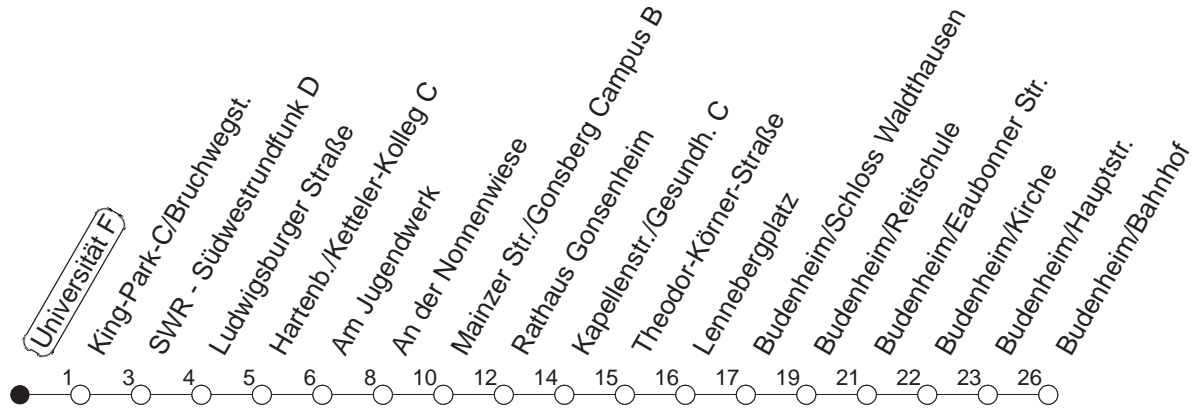

# Universität F

BUS

→ Budenheim/Bahnhof

🕒	Mo.-Fr. (Schule)		Mo.-Fr. (Ferien)		Samstag		Sonn-/Feiertag
6	03	40	03	40			
7	10	40	10	40	02		
8	10	40	10	40	10		
9	10	40	10	40	10	40	40
10	10	40	10	40	10	40	40
11	10	40	10	40	10	40	40
12	10	40	10	40	10	40	40
13	10	45	10	45	10	40	40
14	10	40	10	40	10	40	40
15	10	40	10	40	10	40	40
16	10	40	10	40	10	40	40
17	10	40	10	40	10	40	40
18	10	40	10	40	10	40	40
19	10	40	10	40	40		40
20	10	40	10	40	40		40
21	40		40		40		40
22	40		40		40		40
23	40 <sub>fn</sub>	48 <sub>md</sub>	40 <sub>fn</sub>	48 <sub>md</sub>	40		48
0	33 <sub>md</sub>	40 <sub>fn</sub>	33 <sub>md</sub>	40 <sub>fn</sub>	40		33
1	48 <sub>fn</sub>		48 <sub>fn</sub>		48		

w : Nur bis Südwestrundfunk

md : Nur Montag - Donnerstag, nicht in den Nächten vor Feiertagen

fn : Nur Nacht Freitag auf Samstag und Nacht vor Feiertag auf den Feiertag

gültig ab: 01.04.22

Ferien in Rheinland-Pfalz: 11.04. - 22.04. / 27.05. / 17.06. / 25.07. - 02.09. / 17.10. - 31.10.22.