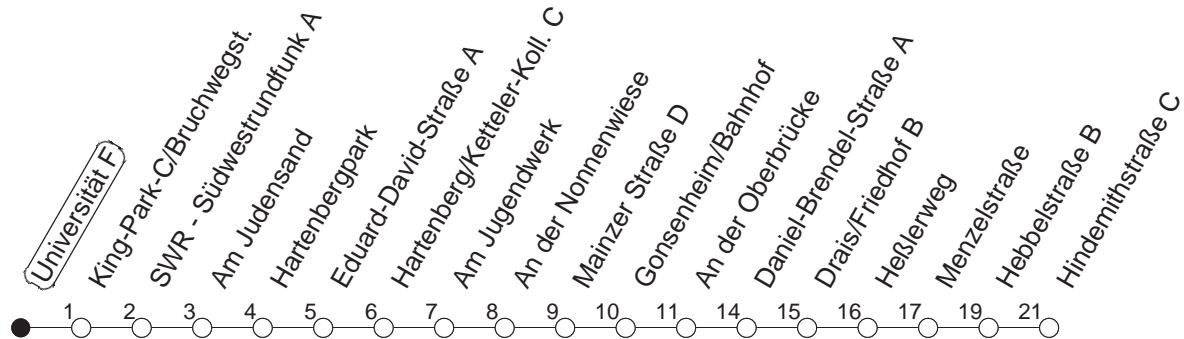

93

Universität F

BUS

Lerchenberg/Hindemithstraße

🕒	Nächte auf Mo.-Fr.		Nächte auf Sa.		Nächte auf Sonn-/Feiertage		Besondere Feiertage*	
23	03	33					03	33
0	03						03	
1	03		03	33	03	33	03	
2			03		03		03	
3			03 _x		03 _x		03 _x	
4			03		03		03	
5			03		03		03	
6			03		03		03	
7					03		03 _{So}	
8					03		03 _{So}	

x : Ab Hindemithstraße weiter über Klein-Winternheim nach Ober-Olm

So : Nicht an Samstagmorgen

gültig ab: 13.12.20

* Nächte 25. auf 26. u. 26. auf 27.12.; 01. auf 02.01.; Karfreitag auf -samstag; Ostersonntag auf -montag; 01. auf 02.05; Pfingstsonntag auf -montag