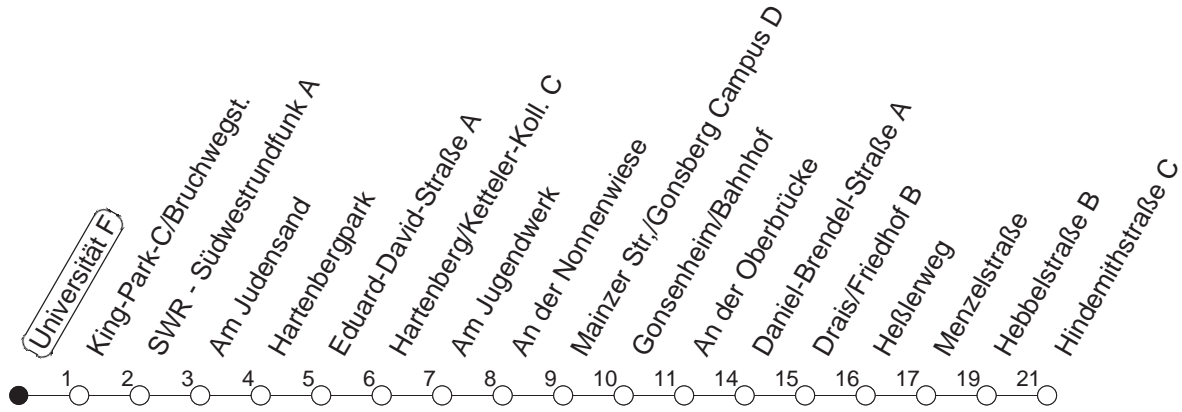

93

Universität F

BUS

Lerchenberg/Hindemithstraße

🕒	Nächte auf Mo.-Fr.		Nächte auf Sa.		Nächte auf Sonn-/Feiertage		Besondere Feiertage*	
23	03	33					03	33
0	03						03	
1	03		03	33 _x	03	33 _x	06	
2			03		03		06	
3			03 _x		03 _x		03 _x	
4			03		03		03	
5			03		03		03	
6			03		03		03	
7					03		03 _n	
8					03		03 _n	

x : Ab Hindemithstraße weiter über Klein-Winternheim nach Ober-Olm

n : Nicht am Morgen des Karsamstags

gültig ab: 01.04.22

* Diese Spalte gilt in den Nächten Karfreitag auf Karsamstag; Ostersonntag auf Ostermontag; Pfingstsonntag auf Pfingstmontag; 02. auf 03.10.22.