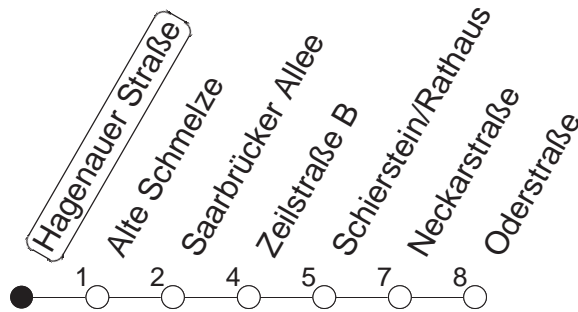

## Hagenauer Straße

BUS

→ WI-Schierstein/Oderstraße

🕒	Mo.-Fr. (Vorlesungstage der JGU)	Mo.-Fr. (vorlesungsfrei)	Samstag	Sonn-/Feiertag
5	15 45	15 45	59	58 <sub>x</sub>
6	15 45	15 45	45	28 <sub>x</sub> 58 <sub>x</sub>
7	12 32	12 32	15 45	28 <sub>x</sub> 58 <sub>x</sub>
8	02 32	02 32	15 45	28 <sub>x</sub> 59 <sub>x</sub>
9	02 32	02 32	15 45	29 <sub>x</sub> 59 <sub>x</sub>
10	02 32	02 32	15 52	42 <sub>x</sub>
11	02 32	02 32	22 52	12 <sub>x</sub> 42 <sub>x</sub>
12	02 32	02 32	22 52	12 <sub>x</sub> 42 <sub>x</sub>
13	02 32	02 32	22 52	12 <sub>x</sub> 42 <sub>x</sub>
14	02 32	02 32	22 52	12 <sub>x</sub> 42 <sub>x</sub>
15	02 32	02 32	22 52	12 <sub>x</sub> 42 <sub>x</sub>
16	02 32	02 32	22 52	12 <sub>x</sub> 42 <sub>x</sub>
17	02 32	02 32	22 52	12 <sub>x</sub> 42 <sub>x</sub>
18	02 32	02 32	22 52	12 <sub>x</sub> 42 <sub>x</sub>
19	02 32	02 32	22 45	12 <sub>x</sub> 42 <sub>x</sub>
20	02 32	02 32	15 45	12 <sub>x</sub> 42 <sub>x</sub>
21	02 35	02 35	15 45	12 <sub>x</sub> 42 <sub>x</sub>
22	15 45	15 45	15 45	12 <sub>x</sub> 42 <sub>x</sub>
23	15	15	15	12 <sub>x</sub>

x : nicht über Äppelallee-Center

gültig ab: 13.12.20

Vorlesungsfreie Zeiten der JGU: 21.12.20 - 03.01.21, 15.02. - 09.04.21, 19.07. - 15.10.21

Weitere Infos im Verkehrs Center Mainz (Tel. 0 61 31 - 12 77 77) und [www.mainzer-mobilitaet.de](http://www.mainzer-mobilitaet.de)