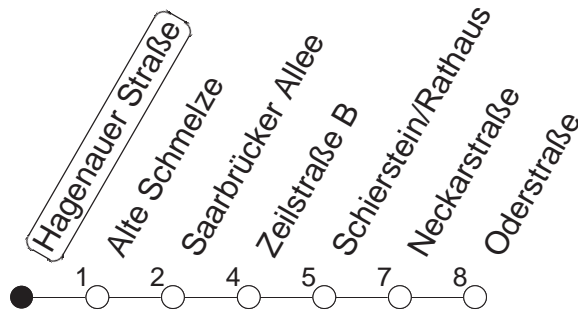

## Hagenauer Straße

BUS

→ WI-Schierstein/Oderstraße

🕒	Mo.-Fr. (Vorlesungstage der JGU)	Mo.-Fr. (vorlesungsfrei)	Samstag	Sonn-/Feiertag
5	15 45	15 45	59	58 <sub>x</sub>
6	15 45	15 45	45	28 <sub>x</sub> 58 <sub>x</sub>
7	12 32	12 32	15 45	28 <sub>x</sub> 58 <sub>x</sub>
8	02 32	02 32	15 45	28 <sub>x</sub> 59 <sub>x</sub>
9	02 32	02 32	15 45	29 <sub>x</sub> 59 <sub>x</sub>
10	02 32	02 32	15 52	42 <sub>x</sub>
11	02 32	02 32	22 52	12 <sub>x</sub> 42 <sub>x</sub>
12	02 32	02 32	22 52	12 <sub>x</sub> 42 <sub>x</sub>
13	02 32	02 32	22 52	12 <sub>x</sub> 42 <sub>x</sub>
14	02 32	02 32	22 52	12 <sub>x</sub> 42 <sub>x</sub>
15	02 32	02 32	22 52	12 <sub>x</sub> 42 <sub>x</sub>
16	02 32	02 32	22 52	12 <sub>x</sub> 42 <sub>x</sub>
17	02 32	02 32	22 52	12 <sub>x</sub> 42 <sub>x</sub>
18	02 32	02 32	22 52	12 <sub>x</sub> 42 <sub>x</sub>
19	02 32	02 32	22 45	12 <sub>x</sub> 42 <sub>x</sub>
20	02 32	02 32	15 45	12 <sub>x</sub> 42 <sub>x</sub>
21	02 35	02 35	15 45	12 <sub>x</sub> 42 <sub>x</sub>
22	15 45	15 45	15 45	12 <sub>x</sub> 42 <sub>x</sub>
23	15	15	15	12 <sub>x</sub>

x : nicht über Äppelallee-Center

gültig ab: 01.04.22

Vorlesungsfreie Zeiten der JGU: 07.02. - 16.04. / 25.07. - 21.10.22

Weitere Infos im Verkehrs Center Mainz (Tel. 0 61 31 - 12 77 77) und [www.mainzer-mobilitaet.de](http://www.mainzer-mobilitaet.de)