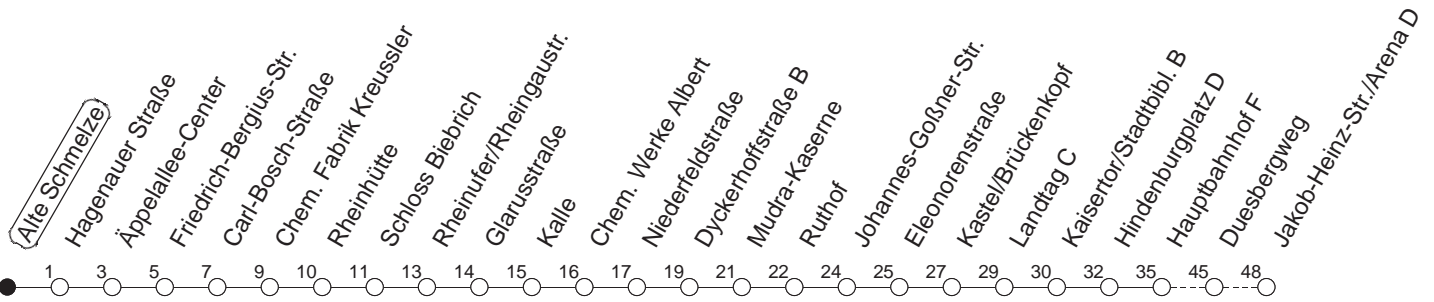

9

Alte Schmelze

BUS

→ Mainz/Jakob-Heinz-Straße

🕒	Mo.-Fr. (Vorlesungstage der JGU)	Mo.-Fr. (vorlesungsfrei)	Samstag	Sonn-/Feiertag
4	42 _H	42 _H	58 _H	
5	12 _H 40 _H	12 _H 40 _H	43 _H	26 _Z 56 _Z
6	10 _H 32 _H	10 _H 32 _H	13 _H 41 _H	26 _Z 56 _Z
7	02 32	02 _H 32 _H	11 _H 41 _H	26 _Z 56 _Z
8	02 32	02 _H 32 _H	11 _H 41 _H	26 _Z 56 _Z
9	02 32	02 _H 32 _H	11 _H 41 _H	26 _Z 56 _Z
10	02 32	02 _H 32 _H	11 _H 41 _H	13 _H 43 _H
11	02 32	02 _H 32 _H	11 _H 41 _H	13 _H 43 _H
12	02 32	02 _H 32 _H	11 _H 41 _H	13 _H 43 _H
13	02 32	02 _H 32 _H	11 _H 41 _H	13 _H 43 _H
14	02 32	02 _H 32 _H	11 _H 41 _H	13 _H 43 _H
15	02 32	02 _H 32 _H	11 _H 41 _H	13 _H 43 _H
16	02 32	02 _H 32 _H	11 _H 41 _H	13 _H 43 _H
17	02 32 _H	02 _H 32 _H	11 _H 41 _H	13 _H 43 _H
18	02 _H 32 _H	02 _H 32 _H	11 _H 41 _H	13 _H 43 _H
19	02 _H 32 _H	02 _H 32 _H	11 _H 41 _H	13 _H 43 _H
20	02 _H 32 _H	02 _H 32 _H	11 _H 41 _H	13 _H 43 _H
21	11 _H 41 _H	11 _H 41 _H	11 _H 41 _H	13 _H 43 _H
22	11 _H 41 _H	11 _H 41 _H	11 _H 41 _H	13 _H 43 _H
23	11 _H 41 _{Hfn}	11 _H 41 _{Hfn}	11 _H 41 _H	13 _H

H : Nur bis Mainz/Hauptbahnhof

Z : Nur bis Mudra-Kaserne, dort besteht Anschluss an Linie 6 Richtung Mainz/Hauptbahnhof

fn : Nur Nacht Freitag auf Samstag und Nacht vor Feiertag auf den Feiertag

gültig ab: 13.12.20

Vorlesungsfreie Zeiten der JGU: 21.12.20 - 03.01.21, 15.02. - 09.04.21, 19.07. - 15.10.21

Weitere Infos im Verkehrs Center Mainz (Tel. 0 61 31 - 12 77 77) und www.mainzer-mobilitaet.de