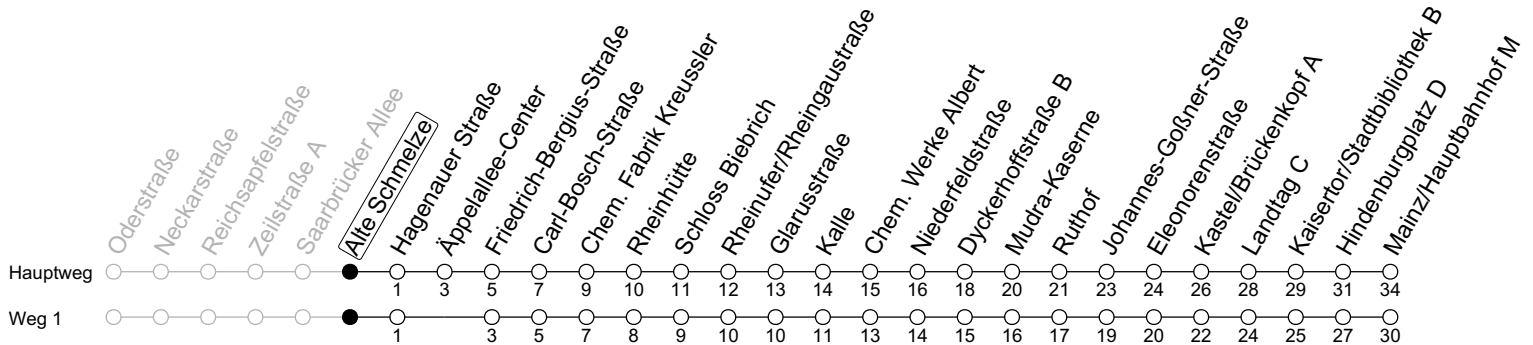

9

Alte Schmelze

→ Mainz/Hauptbahnhof M

	Montag-Freitag		Samstag		Sonn-/Feiertag	
4	42		58			
5	12	40	43		26 _{1L6a}	56 _{1L6a}
6	10	32	13	41	26 _{1L6a}	56 _{1L6a}
7	02	32	11	41	26 _{1L6a}	56 _{1L6a}
8	02	32	11	41	26 _{1L6a}	56 _{1L6a}
9	02	32	11	41	26 _{1L6a}	56 _{1L6a}
10	02	32	11	41	13 ₁	43 ₁
11	02	32	11	41	13 ₁	43 ₁
12	02	32	11	41	13 ₁	43 ₁
13	02	32	11	41	13 ₁	43 ₁
14	02	32	11	41	13 ₁	43 ₁
15	02	32	11	41	13 ₁	43 ₁
16	02	32	11	41	13 ₁	43 ₁
17	02	32	11	41	13 ₁	43 ₁
18	02	32	11	41	13 ₁	43 ₁
19	02	32	11	41	13 ₁	43 ₁
20	02	32	11	41	13 ₁	43 ₁
21	11	41	11	41	13 ₁	43 ₁
22	11	41	11	41	13 ₁	43 ₁
23	11	41 _{Fn}	11	41	13 ₁	

1: fährt Weg 1 a: nur bis Mudra-Kaserne Fn: Nur Nacht Freitag auf Samstag und Nacht vor Feiertag auf den Feiertag L6: An Mudra-Kaserne Anschluss zu Linie 6 Richtung Mainz/Hauptbahnhof

gültig ab: 10.12.2023