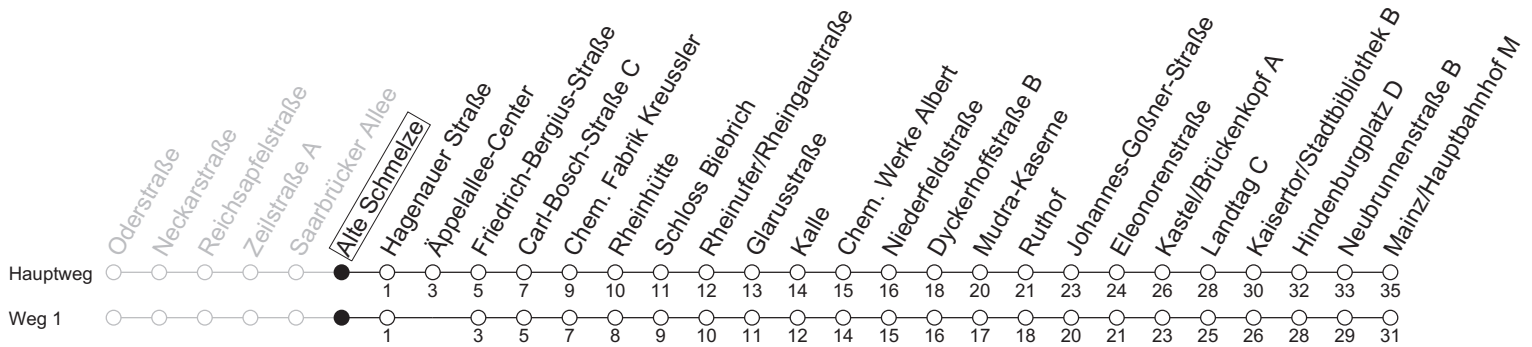

9

Alte Schmelze

→ Mainz/Hauptbahnhof M

	Montag-Freitag		Samstag		Sonn-/Feiertag	
4	41		57			
5	11	39	38		25 ^{1L6a}	55 ^{1L6a}
6	09	32	08	36	25 ^{1L6a}	55 ^{1L6a}
7	02	32	06	36	25 ^{1L6a}	55 ^{1L6a}
8	02	32	06	41	25 ^{1L6a}	55 ^{1L6a}
9	02	32	11	41	25 ^{1L6a}	55 ^{1L6a}
10	02	32	11	41	08 ₁	38 ₁
11	02	32	11	41	08 ₁	38 ₁
12	02	32	11	41	08 ₁	38 ₁
13	02	32	11	41	08 ₁	38 ₁
14	02	32	11	41	08 ₁	38 ₁
15	02	32	11	41	08 ₁	38 ₁
16	02	32	11	41	08 ₁	38 ₁
17	02	32	11	41	08 ₁	38 ₁
18	02	32	11	41	08 ₁	38 ₁
19	02	32	11	41	08 ₁	38 ₁
20	02	32	06	36	08 ₁	38 ₁
21	06	36	06	36	08 ₁	38 ₁
22	06	36	06	36	08 ₁	38 ₁
23	06	36 _{Fn}	06	36	08 ₁	

1: fährt Weg 1 a: nur bis Mudra-Kaserne

Fn: Nur Nacht Freitag auf Samstag und Nacht vor Feiertag auf den Feiertag

L6: An Mudra-Kaserne Anschluss zu Linie 6 Richtung Mainz/Hauptbahnhof

gültig ab: 13.04.2026