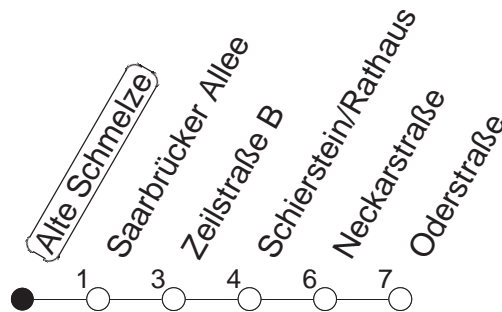

9

Alte Schmelze

BUS

→ WI-Schierstein/Oderstraße

🕒	Mo.-Fr. (Vorlesungstage der JGU)	Mo.-Fr. (vorlesungsfrei)	Samstag	Sonn-/Feiertag
5	16 46	16 46		59 _x
6	16 46	16 46	00 46	29 _x 59 _x
7	13 33	13 33	16 46	29 _x 59 _x
8	03 33	03 33	16 46	29 _x
9	03 33	03 33	16 46	00 _x 30 _x
10	03 33	03 33	16 53	00 _x 43
11	03 33	03 33	23 53	13 43
12	03 33	03 33	23 53	13 43
13	03 33	03 33	23 53	13 43
14	03 33	03 33	23 53	13 43
15	03 33	03 33	23 53	13 43
16	03 33	03 33	23 53	13 43
17	03 33	03 33	23 53	13 43
18	03 33	03 33	23 53	13 43
19	03 33	03 33	23 46	13 43
20	03 33	03 33	16 46	13 43
21	03 36	03 36	16 46	13 43
22	16 46	16 46	16 46	13 43
23	16	16	16	13

_x: nicht über Äppelallee-Center

gültig ab: 13.12.20

Vorlesungsfreie Zeiten der JGU: 21.12.20 - 03.01.21, 15.02. - 09.04.21, 19.07. - 15.10.21

Weitere Infos im Verkehrs Center Mainz (Tel. 0 61 31 - 12 77 77) und www.mainzer-mobilitaet.de