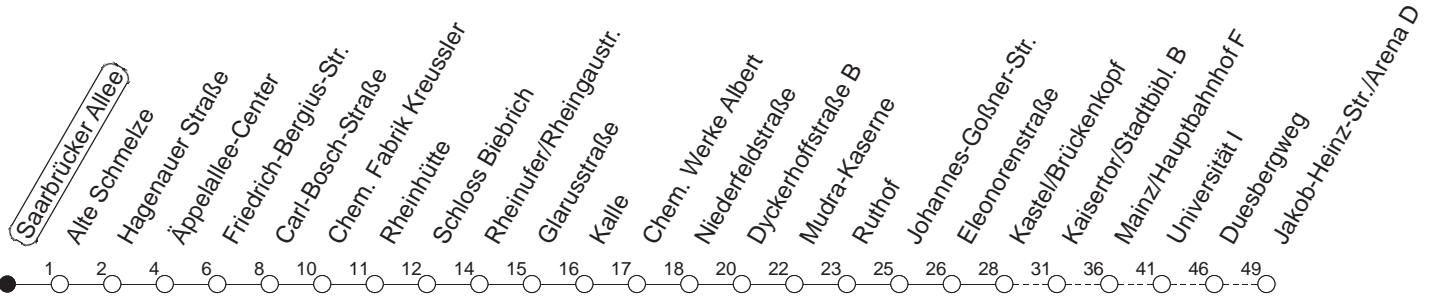

9

Saarbrücker Allee

BUS

→ Mainz/Jakob-Heinz-Straße

🕒	Mo.-Fr. (Vorlesungstage der JGU)	Mo.-Fr. (vorlesungsfrei)	Samstag	Sonn-/Feiertag
4	41 _H	41 _H	57 _H	
5	11 _H 39 _H	11 _H 39 _H	42 _H	25 _Z 55 _Z
6	09 _H 31 _H	09 _H 31 _H	12 _H 40 _H	25 _Z 55 _Z
7	01 31	01 _H 31 _H	10 _H 40 _H	25 _Z 55 _Z
8	01 31	01 _H 31 _H	10 _H 40 _H	25 _Z 55 _Z
9	01 31	01 _H 31 _H	10 _H 40 _H	25 _Z 55 _Z
10	01 _H 31 _H	01 _H 31 _H	10 _H 40 _H	12 _H 42 _H
11	01 _H 31 _H	01 _H 31 _H	10 _H 40 _H	12 _H 42 _H
12	01 _H 31 _H	01 _H 31 _H	10 _H 40 _H	12 _H 42 _H
13	01 _H 31 _H	01 _H 31 _H	10 _H 40 _H	12 _H 42 _H
14	01 _H 31 _H	01 _H 31 _H	10 _H 40 _H	12 _H 42 _H
15	01 _H 31 _H	01 _H 31 _H	10 _H 40 _H	12 _H 42 _H
16	01 _H 31 _H	01 _H 31 _H	10 _H 40 _H	12 _H 42 _H
17	01 _H 31 _H	01 _H 31 _H	10 _H 40 _H	12 _H 42 _H
18	01 _H 31 _H	01 _H 31 _H	10 _H 40 _H	12 _H 42 _H
19	01 _H 31 _H	01 _H 31 _H	10 _H 40 _H	12 _H 42 _H
20	01 _H 31 _H	01 _H 31 _H	10 _H 40 _H	12 _H 42 _H
21	10 _H 40 _H	10 _H 40 _H	10 _H 40 _H	12 _H 42 _H
22	10 _H 40 _H	10 _H 40 _H	10 _H 40 _H	12 _H 42 _H
23	10 _H 40 _{Hfn}	10 _H 40 _{Hfn}	10 _H 40 _H	12 _H

H : Nur bis Mainz/Hauptbahnhof

Z : Nur bis Mudra-Kaserne, dort besteht Anschluss an Linie 6 Richtung Mainz/Hauptbahnhof

fn : Nur Nacht Freitag auf Samstag und Nacht vor Feiertag auf den Feiertag

gültig ab: 01.04.22

Vorlesungsfreie Zeiten der JGU: 07.02. - 16.04. / 25.07. - 21.10.22

Weitere Infos im Verkehrs Center Mainz (Tel. 0 61 31 - 12 77 77) und www.mainzer-mobilitaet.de