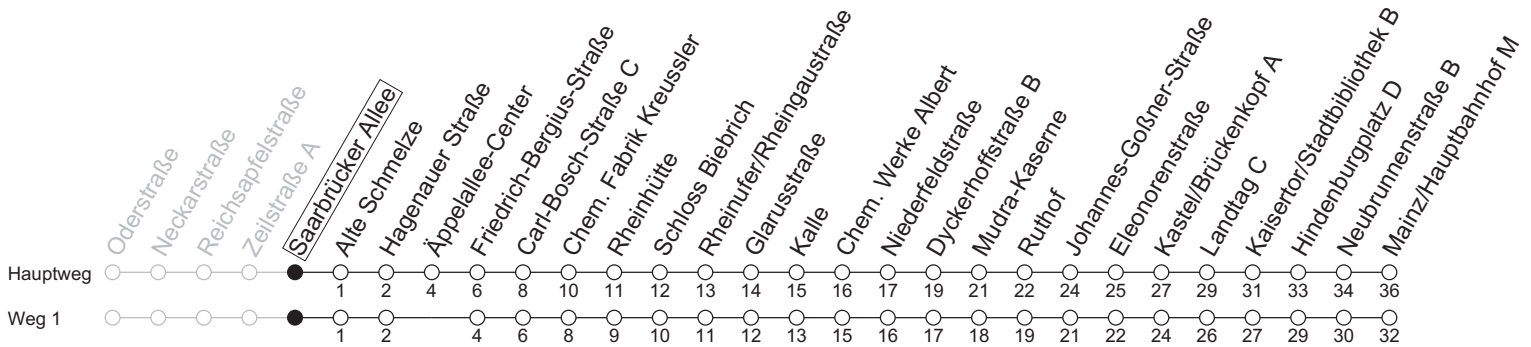

9

Saarbrücker Allee

→ Mainz/Hauptbahnhof M

🕒	Montag-Freitag	Samstag	Sonn-/Feiertag
4	40	56	
5	10 38	37	24 ^{1L6a} 54 ^{1L6a}
6	08 31	07 35	24 ^{1L6a} 54 ^{1L6a}
7	01 31	05 35	24 ^{1L6a} 54 ^{1L6a}
8	01 31	05 40	24 ^{1L6a} 54 ^{1L6a}
9	01 31	10 40	24 ^{1L6a} 54 ^{1L6a}
10	01 31	10 40	07 ₁ 37 ₁
11	01 31	10 40	07 ₁ 37 ₁
12	01 31	10 40	07 ₁ 37 ₁
13	01 31	10 40	07 ₁ 37 ₁
14	01 31	10 40	07 ₁ 37 ₁
15	01 31	10 40	07 ₁ 37 ₁
16	01 31	10 40	07 ₁ 37 ₁
17	01 31	10 40	07 ₁ 37 ₁
18	01 31	10 40	07 ₁ 37 ₁
19	01 31	10 40	07 ₁ 37 ₁
20	01 31	05 35	07 ₁ 37 ₁
21	05 35	05 35	07 ₁ 37 ₁
22	05 35	05 35	07 ₁ 37 ₁
23	05 35 _{Fn}	05 35	07 ₁

1: fährt Weg 1 a: nur bis Mudra-Kaserne Fn: Nur Nacht Freitag auf Samstag und Nacht vor Feiertag auf den Feiertag L6: An Mudra-Kaserne Anschluss zu Linie 6 Richtung Mainz/Hauptbahnhof

gültig ab: 13.04.2026