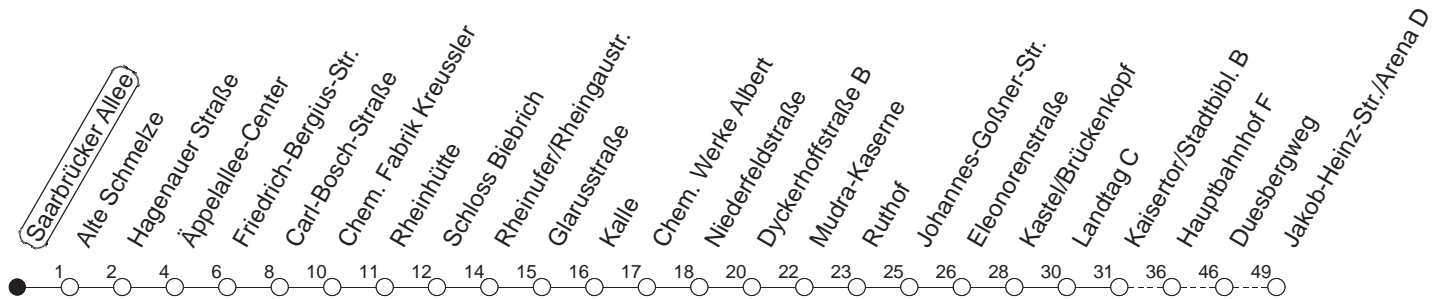

9

Saarbrücker Allee

BUS

→ Mainz/Jakob-Heinz-Straße

🕒	Mo.-Fr. (Vorlesungstage der JGU)	Mo.-Fr. (vorlesungsfrei)	Samstag	Sonn-/Feiertag
4	41 _H	41 _H	57 _H	
5	11 _H 39 _H	11 _H 39 _H	42 _H	25 _Z 55 _Z
6	09 _H 31 _H	09 _H 31 _H	12 _H 40 _H	25 _Z 55 _Z
7	01 31	01 _H 31 _H	10 _H 40 _H	25 _Z 55 _Z
8	01 31	01 _H 31 _H	10 _H 40 _H	25 _Z 55 _Z
9	01 31	01 _H 31 _H	10 _H 40 _H	25 _Z 55 _Z
10	01 31	01 _H 31 _H	10 _H 40 _H	12 _H 42 _H
11	01 31	01 _H 31 _H	10 _H 40 _H	12 _H 42 _H
12	01 31	01 _H 31 _H	10 _H 40 _H	12 _H 42 _H
13	01 31	01 _H 31 _H	10 _H 40 _H	12 _H 42 _H
14	01 31	01 _H 31 _H	10 _H 40 _H	12 _H 42 _H
15	01 31	01 _H 31 _H	10 _H 40 _H	12 _H 42 _H
16	01 31	01 _H 31 _H	10 _H 40 _H	12 _H 42 _H
17	01 31 _H	01 _H 31 _H	10 _H 40 _H	12 _H 42 _H
18	01 _H 31 _H	01 _H 31 _H	10 _H 40 _H	12 _H 42 _H
19	01 _H 31 _H	01 _H 31 _H	10 _H 40 _H	12 _H 42 _H
20	01 _H 31 _H	01 _H 31 _H	10 _H 40 _H	12 _H 42 _H
21	10 _H 40 _H	10 _H 40 _H	10 _H 40 _H	12 _H 42 _H
22	10 _H 40 _H	10 _H 40 _H	10 _H 40 _H	12 _H 42 _H
23	10 _H 40 _{Hfn}	10 _H 40 _{Hfn}	10 _H 40 _H	12 _H

H : Nur bis Mainz/Hauptbahnhof

Z : Nur bis Mudra-Kaserne, dort besteht Anschluss an Linie 6 Richtung Mainz/Hauptbahnhof

fn : Nur Nacht Freitag auf Samstag und Nacht vor Feiertag auf den Feiertag

gültig ab: 13.12.20

Vorlesungsfreie Zeiten der JGU: 21.12.20 - 03.01.21, 15.02. - 09.04.21, 19.07. - 15.10.21

Weitere Infos im Verkehrs Center Mainz (Tel. 0 61 31 - 12 77 77) und www.mainzer-mobilitaet.de