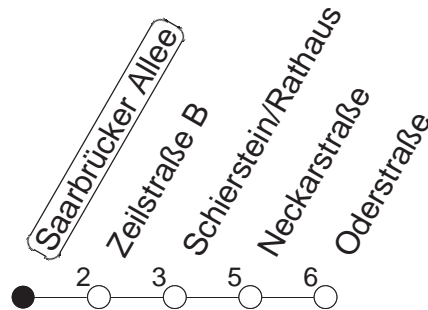

## Saarbrücker Allee

BUS

→ WI-Schierstein/Oderstraße

🕒	Mo.-Fr. (Vorlesungstage der JGU)	Mo.-Fr. (vorlesungsfrei)	Samstag	Sonn-/Feiertag
5	17 47	17 47		
6	17 47	17 47	01 47	00 <sub>x</sub> 30 <sub>x</sub>
7	14 34	14 34	17 47	00 <sub>x</sub> 30 <sub>x</sub>
8	04 34	04 34	17 47	00 <sub>x</sub> 30 <sub>x</sub>
9	04 34	04 34	17 47	01 <sub>x</sub> 31 <sub>x</sub>
10	04 34	04 34	17 54	01 <sub>x</sub> 44
11	04 34	04 34	24 54	14 44
12	04 34	04 34	24 54	14 44
13	04 34	04 34	24 54	14 44
14	04 34	04 34	24 54	14 44
15	04 34	04 34	24 54	14 44
16	04 34	04 34	24 54	14 44
17	04 34	04 34	24 54	14 44
18	04 34	04 34	24 54	14 44
19	04 34	04 34	24 47	14 44
20	04 34	04 34	17 47	14 44
21	04 37	04 37	17 47	14 44
22	17 47	17 47	17 47	14 44
23	17	17	17	14