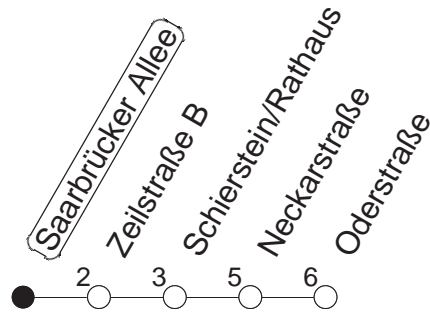

9

Saarbrücker Allee

BUS

→ WI-Schierstein/Oderstraße

🕒	Mo.-Fr. (Vorlesungstage der JGU)	Mo.-Fr. (vorlesungsfrei)	Samstag	Sonn-/Feiertag
5	17 47	17 47		
6	17 47	17 47	01 47	00 _x 30 _x
7	14 34	14 34	17 47	00 _x 30 _x
8	04 34	04 34	17 47	00 _x 30 _x
9	04 34	04 34	17 47	01 _x 31 _x
10	04 34	04 34	17 54	01 _x 44
11	04 34	04 34	24 54	14 44
12	04 34	04 34	24 54	14 44
13	04 34	04 34	24 54	14 44
14	04 34	04 34	24 54	14 44
15	04 34	04 34	24 54	14 44
16	04 34	04 34	24 54	14 44
17	04 34	04 34	24 54	14 44
18	04 34	04 34	24 54	14 44
19	04 34	04 34	24 47	14 44
20	04 34	04 34	17 47	14 44
21	04 37	04 37	17 47	14 44
22	17 47	17 47	17 47	14 44
23	17	17	17	14

x : nicht über Äppelallee-Center

gültig ab: 13.12.20

Vorlesungsfreie Zeiten der JGU: 21.12.20 - 03.01.21, 15.02. - 09.04.21, 19.07. - 15.10.21

Weitere Infos im Verkehrs Center Mainz (Tel. 0 61 31 - 12 77 77) und www.mainzer-mobilitaet.de