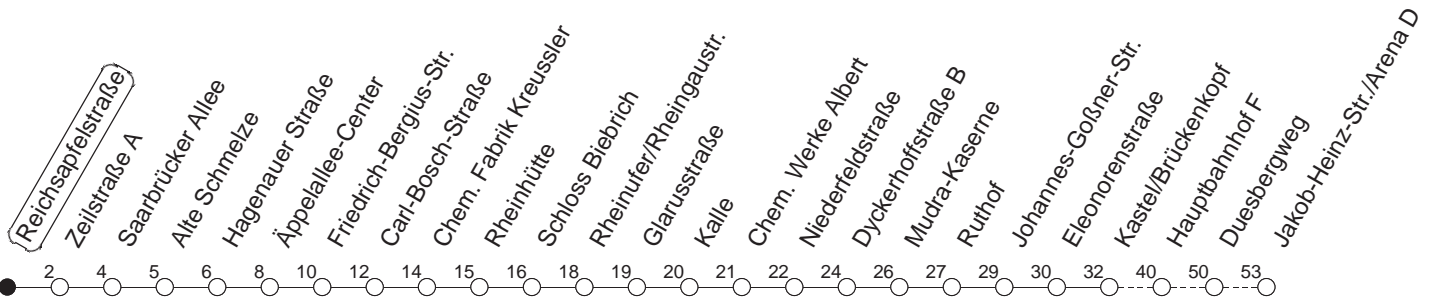

9

Reichsapfelstraße

BUS

→ Mainz/Jakob-Heinz-Straße

🕒	Mo.-Fr. (Vorlesungstage der JGU)	Mo.-Fr. (vorlesungsfrei)	Samstag	Sonn-/Feiertag
4	38 _H	38 _H	54 _H	
5	08 _H 35 _H	08 _H 35 _H	39 _H	22 _Z 52 _Z
6	05 _H 27 _H 57	05 _H 27 _H 57 _H	09 _H 36 _H	22 _Z 52 _Z
7	27 57	27 _H 57 _H	06 _H 36 _H	22 _Z 52 _Z
8	27 57	27 _H 57 _H	06 _H 36 _H	22 _Z 52 _Z
9	27 57	27 _H 57 _H	06 _H 36 _H	22 _Z 52 _Z
10	27 57	27 _H 57 _H	06 _H 36 _H	08 _H 38 _H
11	27 57	27 _H 57 _H	06 _H 36 _H	08 _H 38 _H
12	27 57	27 _H 57 _H	06 _H 36 _H	08 _H 38 _H
13	27 57	27 _H 57 _H	06 _H 36 _H	08 _H 38 _H
14	27 57	27 _H 57 _H	06 _H 36 _H	08 _H 38 _H
15	27 57	27 _H 57 _H	06 _H 36 _H	08 _H 38 _H
16	27 57	27 _H 57 _H	06 _H 36 _H	08 _H 38 _H
17	27 _H 57 _H	27 _H 57 _H	06 _H 36 _H	08 _H 38 _H
18	27 _H 57 _H	27 _H 57 _H	06 _H 36 _H	08 _H 38 _H
19	27 _H 57 _H	27 _H 57 _H	06 _H 36 _H	08 _H 38 _H
20	27 _H	27 _H	06 _H 36 _H	08 _H 38 _H
21	06 _H 36 _H	06 _H 36 _H	06 _H 36 _H	08 _H 38 _H
22	06 _H 36 _H	06 _H 36 _H	06 _H 36 _H	08 _H 38 _H
23	06 _H 36 _{Hfn}	06 _H 36 _{Hfn}	06 _H 36 _H	08 _H

H : Nur bis Mainz/Hauptbahnhof

fn : Nur Nacht Freitag auf Samstag und Nacht vor Feiertag auf den Feiertag

Z : Nur bis Mudra-Kaserne, dort besteht Anschluss an Linie 6 Richtung Mainz/Hauptbahnhof

gültig ab: 13.12.20

Vorlesungsfreie Zeiten der JGU: 21.12.20 - 03.01.21, 15.02. - 09.04.21, 19.07. - 15.10.21

Weitere Infos im Verkehrs Center Mainz (Tel. 0 61 31 - 12 77 77) und www.mainzer-mobilitaet.de