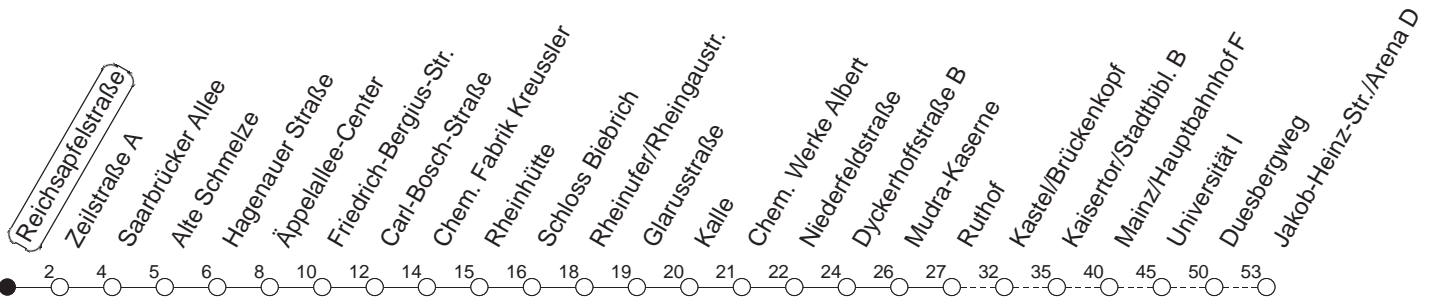

9

Reichsapfelstraße

BUS

→ Mainz/Jakob-Heinz-Straße

🕒	Mo.-Fr. (Vorlesungstage der JGU)	Mo.-Fr. (vorlesungsfrei)	Samstag	Sonn-/Feiertag
4	38 _H	38 _H	54 _H	
5	08 _H 35 _H	08 _H 35 _H	39 _H	22 _Z 52 _Z
6	05 _H 27 _H 57	05 _H 27 _H 57 _H	09 _H 36 _H	22 _Z 52 _Z
7	27 57	27 _H 57 _H	06 _H 36 _H	22 _Z 52 _Z
8	27 57	27 _H 57 _H	06 _H 36 _H	22 _Z 52 _Z
9	27 57 _H	27 _H 57 _H	06 _H 36 _H	22 _Z 52 _Z
10	27 _H 57 _H	27 _H 57 _H	06 _H 36 _H	08 _H 38 _H
11	27 _H 57 _H	27 _H 57 _H	06 _H 36 _H	08 _H 38 _H
12	27 _H 57 _H	27 _H 57 _H	06 _H 36 _H	08 _H 38 _H
13	27 _H 57 _H	27 _H 57 _H	06 _H 36 _H	08 _H 38 _H
14	27 _H 57 _H	27 _H 57 _H	06 _H 36 _H	08 _H 38 _H
15	27 _H 57 _H	27 _H 57 _H	06 _H 36 _H	08 _H 38 _H
16	27 _H 57 _H	27 _H 57 _H	06 _H 36 _H	08 _H 38 _H
17	27 _H 57 _H	27 _H 57 _H	06 _H 36 _H	08 _H 38 _H
18	27 _H 57 _H	27 _H 57 _H	06 _H 36 _H	08 _H 38 _H
19	27 _H 57 _H	27 _H 57 _H	06 _H 36 _H	08 _H 38 _H
20	27 _H	27 _H	06 _H 36 _H	08 _H 38 _H
21	06 _H 36 _H	06 _H 36 _H	06 _H 36 _H	08 _H 38 _H
22	06 _H 36 _H	06 _H 36 _H	06 _H 36 _H	08 _H 38 _H
23	06 _H 36 _{Hfn}	06 _H 36 _{Hfn}	06 _H 36 _H	08 _H

H : Nur bis Mainz/Hauptbahnhof

fn : Nur Nacht Freitag auf Samstag und Nacht vor Feiertag auf den Feiertag

Z : Nur bis Mudra-Kaserne, dort besteht Anschluss an Linie 6 Richtung Mainz/Hauptbahnhof

gültig ab: 01.04.22

Vorlesungsfreie Zeiten der JGU: 07.02. - 16.04. / 25.07. - 21.10.22

Weitere Infos im Verkehrs Center Mainz (Tel. 0 61 31 - 12 77 77) und www.mainzer-mobilitaet.de