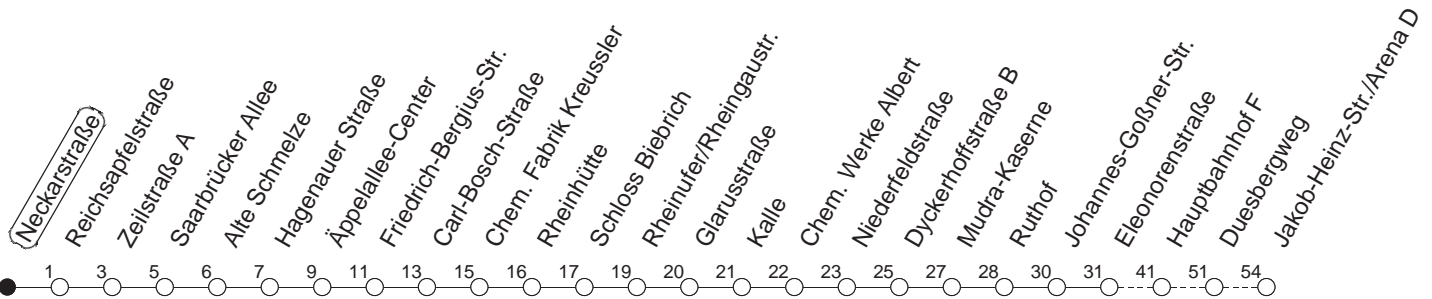

9

Neckarstraße

BUS

→ Mainz/Jakob-Heinz-Straße

🕒	Mo.-Fr. (Vorlesungstage der JGU)	Mo.-Fr. (vorlesungsfrei)	Samstag	Sonn-/Feiertag
4	37 _H	37 _H	53 _H	
5	07 _H 34 _H	07 _H 34 _H	38 _H	21 _Z 51 _Z
6	04 _H 26 _H 56	04 _H 26 _H 56 _H	08 _H 35 _H	21 _Z 51 _Z
7	26 56	26 _H 56 _H	05 _H 35 _H	21 _Z 51 _Z
8	26 56	26 _H 56 _H	05 _H 35 _H	21 _Z 51 _Z
9	26 56	26 _H 56 _H	05 _H 35 _H	21 _Z 51 _Z
10	26 56	26 _H 56 _H	05 _H 35 _H	07 _H 37 _H
11	26 56	26 _H 56 _H	05 _H 35 _H	07 _H 37 _H
12	26 56	26 _H 56 _H	05 _H 35 _H	07 _H 37 _H
13	26 56	26 _H 56 _H	05 _H 35 _H	07 _H 37 _H
14	26 56	26 _H 56 _H	05 _H 35 _H	07 _H 37 _H
15	26 56	26 _H 56 _H	05 _H 35 _H	07 _H 37 _H
16	26 56	26 _H 56 _H	05 _H 35 _H	07 _H 37 _H
17	26 _H 56 _H	26 _H 56 _H	05 _H 35 _H	07 _H 37 _H
18	26 _H 56 _H	26 _H 56 _H	05 _H 35 _H	07 _H 37 _H
19	26 _H 56 _H	26 _H 56 _H	05 _H 35 _H	07 _H 37 _H
20	26 _H	26 _H	05 _H 35 _H	07 _H 37 _H
21	05 _H 35 _H	05 _H 35 _H	05 _H 35 _H	07 _H 37 _H
22	05 _H 35 _H	05 _H 35 _H	05 _H 35 _H	07 _H 37 _H
23	05 _H 35 _{Hfn}	05 _H 35 _{Hfn}	05 _H 35 _H	07 _H

H : Nur bis Mainz/Hauptbahnhof

Z : Nur bis Mudra-Kaserne, dort besteht Anschluss an Linie 6 Richtung Mainz/Hauptbahnhof

fn : Nur Nacht Freitag auf Samstag und Nacht vor Feiertag auf den Feiertag

gültig ab: 13.12.20

Vorlesungsfreie Zeiten der JGU: 21.12.20 - 03.01.21, 15.02. - 09.04.21, 19.07. - 15.10.21

Weitere Infos im Verkehrs Center Mainz (Tel. 0 61 31 - 12 77 77) und www.mainzer-mobilitaet.de