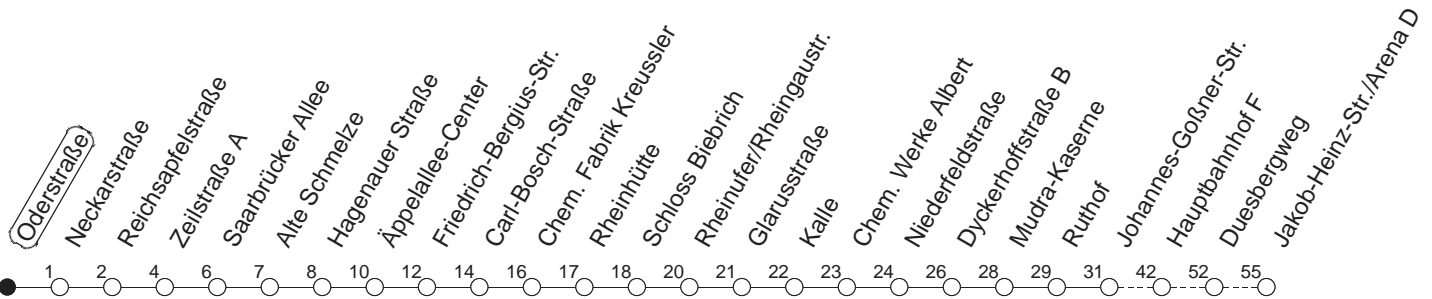

9

Oderstraße

BUS

→ Mainz/Jakob-Heinz-Straße

🕒	Mo.-Fr. (Vorlesungstage der JGU)	Mo.-Fr. (vorlesungsfrei)	Samstag	Sonn-/Feiertag
4	36 _H	36 _H	52 _H	
5	06 _H 33 _H	06 _H 33 _H	37 _H	20 _Z 50 _Z
6	03 _H 25 _H 55	03 _H 25 _H 55 _H	07 _H 34 _H	20 _Z 50 _Z
7	25 55	25 _H 55 _H	04 _H 34 _H	20 _Z 50 _Z
8	25 55	25 _H 55 _H	04 _H 34 _H	20 _Z 50 _Z
9	25 55	25 _H 55 _H	04 _H 34 _H	20 _Z 50 _Z
10	25 55	25 _H 55 _H	04 _H 34 _H	06 _H 36 _H
11	25 55	25 _H 55 _H	04 _H 34 _H	06 _H 36 _H
12	25 55	25 _H 55 _H	04 _H 34 _H	06 _H 36 _H
13	25 55	25 _H 55 _H	04 _H 34 _H	06 _H 36 _H
14	25 55	25 _H 55 _H	04 _H 34 _H	06 _H 36 _H
15	25 55	25 _H 55 _H	04 _H 34 _H	06 _H 36 _H
16	25 55	25 _H 55 _H	04 _H 34 _H	06 _H 36 _H
17	25 _H 55 _H	25 _H 55 _H	04 _H 34 _H	06 _H 36 _H
18	25 _H 55 _H	25 _H 55 _H	04 _H 34 _H	06 _H 36 _H
19	25 _H 55 _H	25 _H 55 _H	04 _H 34 _H	06 _H 36 _H
20	25 _H	25 _H	04 _H 34 _H	06 _H 36 _H
21	04 _H 34 _H	04 _H 34 _H	04 _H 34 _H	06 _H 36 _H
22	04 _H 34 _H	04 _H 34 _H	04 _H 34 _H	06 _H 36 _H
23	04 _H 34 _{Hfn}	04 _H 34 _{Hfn}	04 _H 34 _H	06 _H

H : Nur bis Mainz/Hauptbahnhof

fn : Nur Nacht Freitag auf Samstag und Nacht vor Feiertag auf den Feiertag

Z : Nur bis Mudra-Kaserne, dort besteht Anschluss an Linie 6 Richtung Mainz/Hauptbahnhof

gültig ab: 13.12.20

Vorlesungsfreie Zeiten der JGU: 21.12.20 - 03.01.21, 15.02. - 09.04.21, 19.07. - 15.10.21

Weitere Infos im Verkehrs Center Mainz (Tel. 0 61 31 - 12 77 77) und www.mainzer-mobilitaet.de