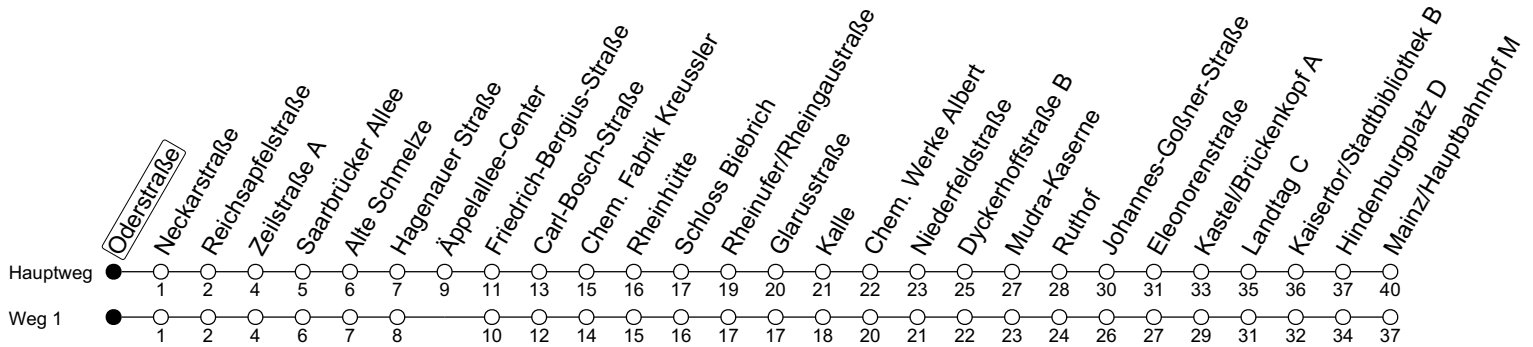

# Oderstraße

→ Mainz/Hauptbahnhof M

	Montag-Freitag			Samstag		Sonn-/Feiertag	
4	36			52			
5	06	33		37		20 <sup>1L6a</sup>	50 <sup>1L6a</sup>
6	03	25	55	07	34	20 <sup>1L6a</sup>	50 <sup>1L6a</sup>
7	25	55		04	34	20 <sup>1L6a</sup>	50 <sup>1L6a</sup>
8	25	55		04	34	20 <sup>1L6a</sup>	50 <sup>1L6a</sup>
9	25	55		04	34	20 <sup>1L6a</sup>	50 <sup>1L6a</sup>
10	25	55		04	34	06 <sup>1</sup>	36 <sup>1</sup>
11	25	55		04	34	06 <sup>1</sup>	36 <sup>1</sup>
12	25	55		04	34	06 <sup>1</sup>	36 <sup>1</sup>
13	25	55		04	34	06 <sup>1</sup>	36 <sup>1</sup>
14	25	55		04	34	06 <sup>1</sup>	36 <sup>1</sup>
15	25	55		04	34	06 <sup>1</sup>	36 <sup>1</sup>
16	25	55		04	34	06 <sup>1</sup>	36 <sup>1</sup>
17	25	55		04	34	06 <sup>1</sup>	36 <sup>1</sup>
18	25	55		04	34	06 <sup>1</sup>	36 <sup>1</sup>
19	25	55		04	34	06 <sup>1</sup>	36 <sup>1</sup>
20	25			04	34	06 <sup>1</sup>	36 <sup>1</sup>
21	04	34		04	34	06 <sup>1</sup>	36 <sup>1</sup>
22	04	34		04	34	06 <sup>1</sup>	36 <sup>1</sup>
23	04	34 <sub>Fn</sub>		04	34	06 <sup>1</sup>	

1: fährt Weg 1    a: nur bis Mudra-Kaserne    Fn: Nur Nacht Freitag auf Samstag und Nacht vor Feiertag auf den Feiertag    L6: An Mudra-Kaserne Anschluss zu Linie 6 Richtung Mainz/Hauptbahnhof

gültig ab: 10.12.2023