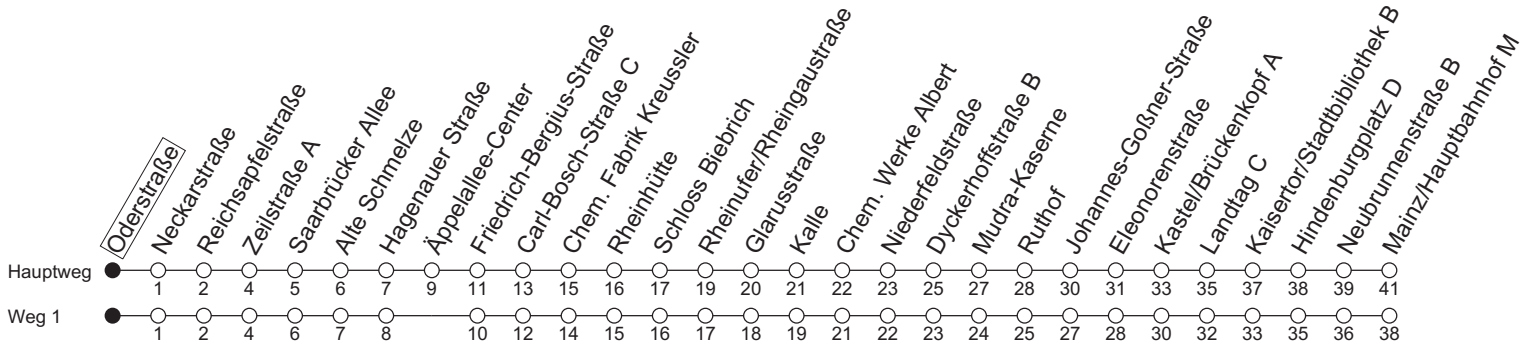

9

Oderstraße

→ Mainz/Hauptbahnhof M

	Montag-Freitag			Samstag			Sonn-/Feiertag	
4	35			51				
5	05	32		32			19 _{1L6a}	49 _{1L6a}
6	02	25	55	02	29	59	19 _{1L6a}	49 _{1L6a}
7	25	55		29	59		19 _{1L6a}	49 _{1L6a}
8	25	55		34			19 _{1L6a}	49 _{1L6a}
9	25	55		04	34		19 _{1L6a}	49 _{1L6a}
10	25	55		04	34		01 ₁	31 ₁
11	25	55		04	34		01 ₁	31 ₁
12	25	55		04	34		01 ₁	31 ₁
13	25	55		04	34		01 ₁	31 ₁
14	25	55		04	34		01 ₁	31 ₁
15	25	55		04	34		01 ₁	31 ₁
16	25	55		04	34		01 ₁	31 ₁
17	25	55		04	34		01 ₁	31 ₁
18	25	55		04	34		01 ₁	31 ₁
19	25	55		04	34	59	01 ₁	31 ₁
20	25	59		29	59		01 ₁	31 ₁
21	29	59		29	59		01 ₁	31 ₁
22	29	59		29	59		01 ₁	31 ₁
23	29 _{Fn}			29			01 ₁	

1: fährt Weg 1 a: nur bis Mudra-Kaserne Fn: Nur Nacht Freitag auf Samstag und Nacht vor Feiertag auf den Feiertag L6: An Mudra-Kaserne Anschluss zu Linie 6 Richtung Mainz/Hauptbahnhof

gültig ab: 13.04.2026