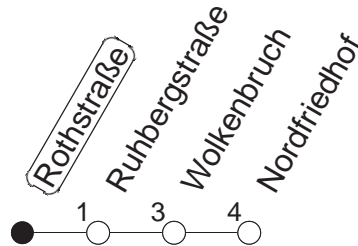

# Rothstraße

BUS

→ Wiesbaden/Nordfriedhof

🕒	Mo.-Fr. (ganzjährig)						Samstag				Sonn-/Feiertag				
4	12	32					12								
5	07	22	37	52			07	37			07	37			
6	07	22	37	51			07	37			07	37			
7	01	11	21	31	41	51	05	20	35	50	07	37			
8	01	11	21	31	41	51	05	20	35	50	07	37			
9	01	11	21	31	41	51	05	20	35	50	05	35			
10	01	11	21	31	41	51	05	20	35	50	05	35			
11	01	11	21	31	41	51	05	20	35	50	05	35			
12	01	11	21	31	41	51	05	20	35	50	05	20	35	50	
13	01	11	21	31	41	51	05	20	35	50	05	20	35	50	
14	01	11	21	31	41	51	05	20	35	50	05	20	35	50	
15	01	11	21	31	41	51	05	20	35	50	05	20	35	50	
16	01	11	21	31	41	51	05	20	35	50	05	20	35	50	
17	01	11	21	31	41	51	05	20	35	50	05	20	35	50	
18	01	11	21	31	41	51	05	20	35	50	05	20	35	50	
19	01	11	21	31	41	51	05	20	35	50	05	20	35	50	
20	01	11	21	31	41	50	05	20	35	50	05	20	35	50	
21	05	20	35	50			05	20	35		05	35			
22	05	35					05	35			05	35			
23	05	35 <sub>md</sub>	35 <sub>fn</sub>				05	35			05	35			
0	05 <sub>md</sub>	05 <sub>fn</sub>	35 <sub>md</sub>	35 <sub>fn</sub>			05	35			05	35			
1	05 <sub>md</sub>	05 <sub>fn</sub>	35				05	35			05	35			
2	05 <sub>fn</sub>	35 <sub>fn</sub>					05	35							
3	35 <sub>fn</sub>						35								