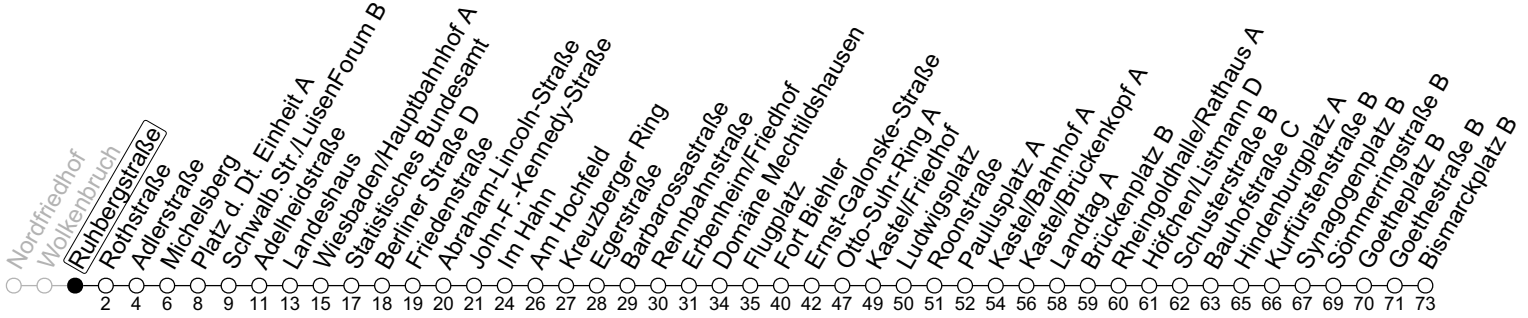

28

Ruhbergstraße

→ Mainz-Neustadt/Bismarckplatz B

🕒	Montag-Freitag	Samstag
5	28 58	
6	15 ^c 28 58	
7	28 58	
8	28 58	16 ^a 46 ^a
9	28 58	
10	28 58	
11	28 58	16 ^a 46 ^a
12	28 58	
13	28 58	
14	28 58	16 ^a 46 ^a
15	28 58	
16	28 58	
17	28 58	16 ^a 46 ^a
18	28 58	
19	28 58 ^b	

a : nur bis Schusterstraße B

b : nur bis Kastel/Bahnhof A

c : nur bis Domäne Mechtildshausen

gültig ab: 15.12.2024

Ferien in Hessen: 21.12.24 - 10.01.25 / 07.04. - 17.04. / 05.07. - 17.08. / 06.10. - 19.10.25