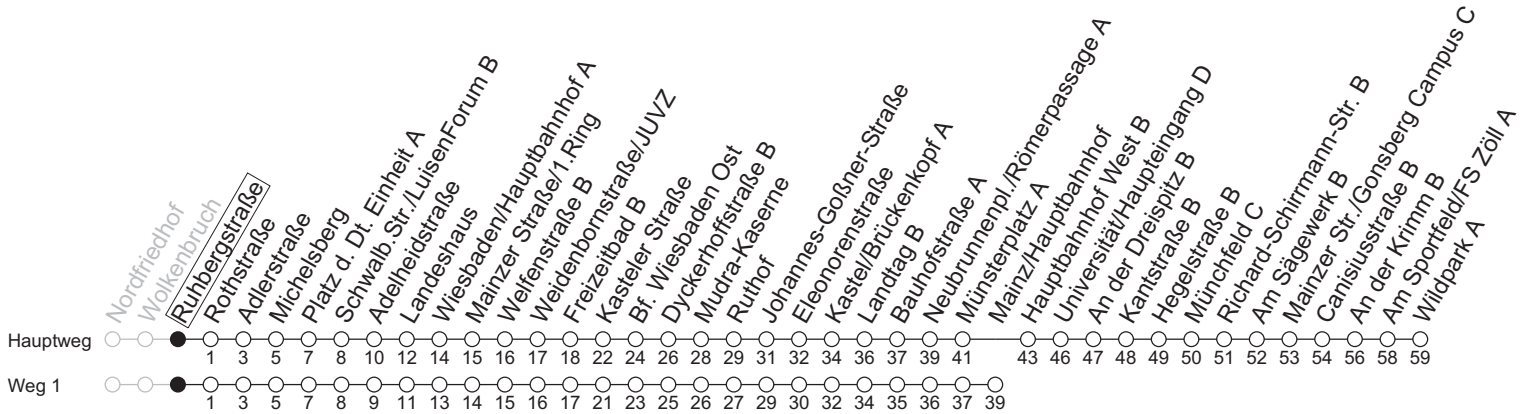

6

Ruhbergstraße

→ Mainz-Gonsenheim/Wildpark A

	Montag-Freitag							Samstag				Sonn-/Feiertag		
4	19	49 _a						19 ₁						
5	19	34 _a	49					19 ₁	49 ₁			19 ₁	49 ₁	
6	04	19	29	39	49 _a	59		19 ₁	49 ₁			19 ₁	49 ₁	
7	09 _a	14 _b	19	29 _a	39	49 _a	59	19 ₁	34	49 _a		19 ₁	47 ₁	
8	09 _a	19	29 _a	39	49 _a	59		04	21 _a	36	51 _a	17 ₁	47 ₁	
9	09 _a	19	29 _a	39	49 _a	59		06	21 _a	36	51 _a	17 ₁	47	
10	09 _a	19	29 _a	39	49 _a	59		06	21 _a	36	51 _a	17	47	
11	09 _a	19	29 _a	39	49 _a	59		06	21 _a	36	51 _a	17	47	
12	09 _a	19	29 _a	39	49 _a	59		06	21 _a	36	51 _a	17	32 _a	47
13	09 _a	19	29 _a	39	49 _a	59		06	21 _a	36	51 _a	02 _a	17	32 _a 47
14	09 _a	19	29 _a	39	49 _a	59		06	21 _a	36	51 _a	02 _a	17	32 _a 47
15	09 _a	19	29 _a	39	49 _a	59		06	21 _a	36	51 _a	02 _a	17	32 _a 47
16	09 _a	19	29 _a	39	49 _a	59		06	21 _a	36	51 _a	02 _a	17	32 _a 47
17	09 _a	19	29 _a	39	49 _a	59		06	21 _a	36	51 _a	02 _a	17	32 _a 47
18	09 _a	19	29 _a	39	49 _a	59		04	19	34 _a	49	02 _a	17	32 _a 47
19	09 _a	19	29 _a	39 _a	49			04 _a	19	34 _a	49	02 _a	17	32 _a 47
20	04 _a	19	34 _a	49				04 _a	19	49		02 _b	17	47
21	04 _b	19	34 _b	49				19	49			17	47	
22	19 ₁	49 ₁						19 ₁	49 ₁			17 ₁	47 ₁	
23	19 ₁	49 ₁						19 ₁	49 ₁			17 ₁	47 ₁	
0	19 ₁	49 _{1Fn}	49 _{bmd}					19 ₁	49 ₁			17 ₁		
1	19 _{1Fn}	19 _{bmd}	49 _b					19 ₁	49 _b			19 _b	49 _b	
2	19 _{1Fn}							19 ₁						
3	19 _{1Fn}							19 ₁						

1 : fährt Weg 1 a : nur bis Münchfeld C b : nur bis Wiesbaden/Hauptbahnhof A Fn : Nur Nacht Freitag auf Samstag und Nacht vor Feiertag auf den Feiertag md : Nur Montag - Donnerstag, nicht in den Nächten vor Feiertagen

gültig ab: 13.04.2026

Ferien RLP: 20.12.25-07.01.26 / 16.-17.02. / 28.03.-12.04. / 15.05. / 05.06. / 27.06.-09.08. / 03.10.-18.10.26

Weitere Informationen im Verkehrs-Center Mainz (Tel. 0 61 31 - 12 77 77) und www.mainzer-mobilitaet.de