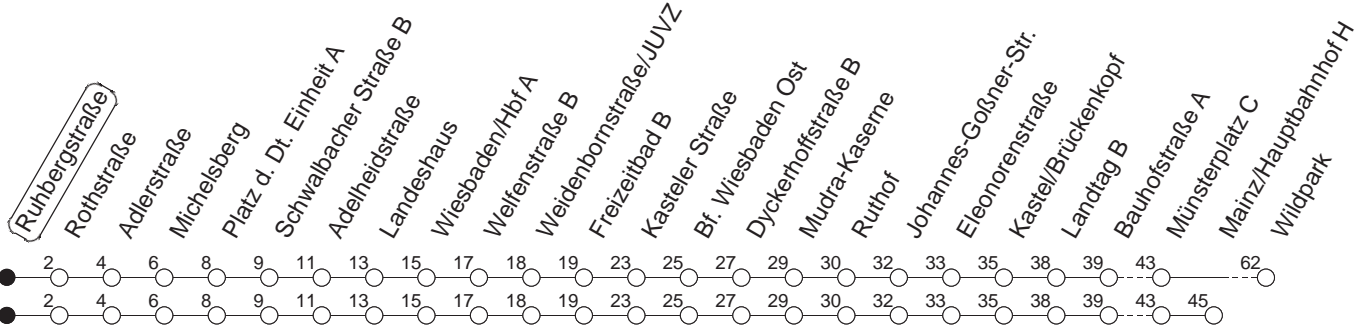

6

Ruhbergstraße

BUS

→ Gonsenheim/Wildpark

Uhrzeit	Mo.-Fr. (ganzjährig)									Samstag				Sonn-/Feiertag			
4	19	49 _M								19 _H							
5	19	34 _M	49							19 _H	49			19 _H	49 _H		
6	04	19	29	39	49 _M	59				19	49			19 _H	49 _H		
7	09 _M	14 _W	19	24 _U	29 _M	39	49 _M	59		19 _M	34	49 _M		19 _H	47		
8	09 _M	19	29 _M	39	49 _M	59				04	21 _M	36	51 _M	17	47		
9	09 _M	19	29 _M	39	49 _M	59				06	21 _M	36	51 _M	17	47		
10	09 _M	19	29 _M	39	49 _M	59				06	21 _M	36	51 _M	17	47		
11	09 _M	19	29 _M	39	49 _M	59				06	21 _M	36	51 _M	17	47		
12	09 _M	19	29 _M	39	49 _M	59				06	21 _M	36	51 _M	17	32 _M	47	
13	09 _M	19	29 _M	39	49 _M	59				06	21 _M	36	51 _M	02 _M	17	32 _M	47
14	09 _M	19	29 _M	39	49 _M	59				06	21 _M	36	51 _M	02 _M	17	32 _M	47
15	09 _M	19	29 _M	39	49 _M	59				06	21 _M	36	51 _M	02 _M	17	32 _M	47
16	09 _M	19	29 _M	39	49 _M	59				06	21 _M	36	51 _M	02 _M	17	32 _M	47
17	09 _M	19	29 _M	39	49 _M	59				06	21 _M	36	51 _M	02 _M	17	32 _M	47
18	09 _M	19	29 _M	39	49 _M	59				04	19	34 _M	49	02 _M	17	32 _M	47
19	09 _M	19	29 _M	39 _M	49					04 _M	19	34 _M	49	02 _M	17	32 _M	47
20	04 _M	19	34 _M	49						04 _M	19	49		02 _W	17	47	
21	04 _W	19	34 _W	49						19	49			17	47		
22	19 _D	49 _D								19 _M	49 _M			17 _H	47 _H		
23	19 _D	49 _D								19 _M	49 _M			17 _H	47 _H		
0	19 _H	49 _{Wmd}	49 _{Hfn}							19 _H	49 _H			17 _H			
1	19 _{Wmd}	19 _{Hfn}	49 _W							19 _H	49 _W			19 _W	49 _W		
2	19 _{Hfn}									19 _H							
3	19 _{Hfn}									19 _H							

M : Nur bis Münchfeld

W : Nur bis Wiesbaden/Hauptbahnhof

U : Nur bis Wiesbaden/Pl. der Dt. Einheit

D : Montags bis donnerstags ab Münsterplatz bis Mainz/Hauptbahnhof, freitags und vor Feiertagen bis Münchfeld

H : Bis Mainz/Hauptbahnhof

md : Nur Montag - Donnerstag, nicht in den Nächten vor Feiertagen

fn : Nur Nacht Freitag auf Samstag und Nacht vor Feiertag auf den Feiertag

gültig ab: 13.12.20

Weitere Infos im Verkehrs Center Mainz (Tel. 0 61 31 - 12 77 77) und www.mainzer-mobilitaet.de