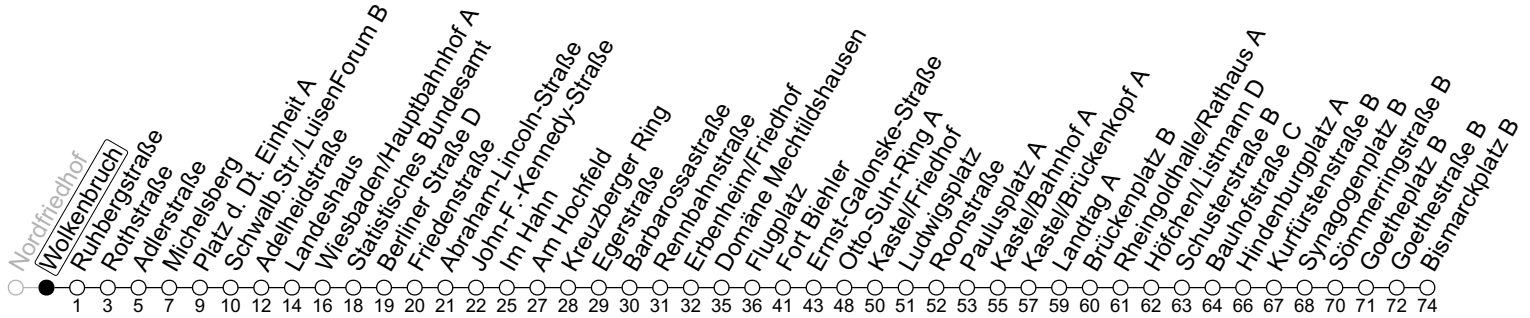

28

Wolkenbruch

→ Mainz-Neustadt/Bismarckplatz B

	Montag-Freitag	Samstag
5	27 57	
6	14 _c 27 57	
7	27 57	
8	27 57	15 _a 45 _a
9	27 57	
10	27 57	
11	27 57	15 _a 45 _a
12	27 57	
13	27 57	
14	27 57	15 _a 45 _a
15	27 57	
16	27 57	
17	27 57	15 _a 45 _a
18	27 57	
19	27 57 _b	

a : nur bis Schusterstraße B

b : nur bis Kastel/Bahnhof A

c : nur bis Domäne Mechtildshausen

gültig ab: 15.12.2024

Ferien in Hessen: 21.12.24 - 10.01.25 / 07.04. - 17.04. / 05.07. - 17.08. / 06.10. - 19.10.25