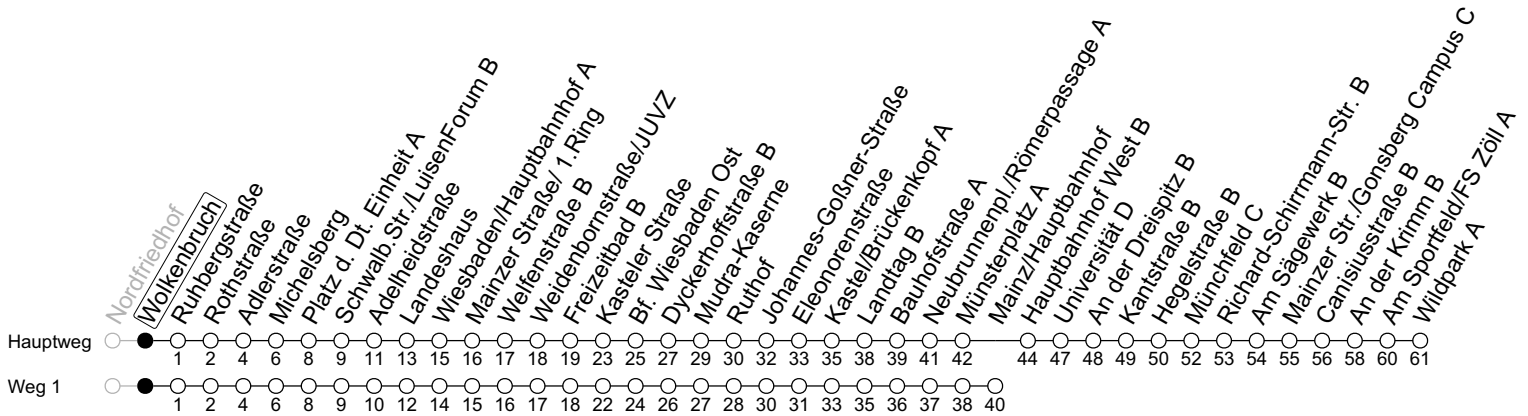

6

Wolkenbruch

→ Mainz-Gonsenheim/Wildpark A

	Montag-Freitag							Samstag				Sonn-/Feiertag		
4	18	48 _a						18 ₁						
5	18	33 _a	48					18 ₁	48			18 ₁	48 ₁	
6	03	18	28	38	48 _a	58		18	48			18 ₁	48 ₁	
7	08 _a	13 _b	18	28 _a	38	48 _a	58	18 _a	33	48 _a		18 ₁	46	
8	08 _a	18	28 _a	38	48 _a	58		03	20 _a	35	50 _a	16	46	
9	08 _a	18	28 _a	38	48 _a	58		05	20 _a	35	50 _a	16	46	
10	08 _a	18	28 _a	38	48 _a	58		05	20 _a	35	50 _a	16	46	
11	08 _a	18	28 _a	38	48 _a	58		05	20 _a	35	50 _a	16	46	
12	08 _a	18	28 _a	38	48 _a	58		05	20 _a	35	50 _a	16	31 _a	46
13	08 _a	18	28 _a	38	48 _a	58		05	20 _a	35	50 _a	01 _a	16	31 _a 46
14	08 _a	18	28 _a	38	48 _a	58		05	20 _a	35	50 _a	01 _a	16	31 _a 46
15	08 _a	18	28 _a	38	48 _a	58		05	20 _a	35	50 _a	01 _a	16	31 _a 46
16	08 _a	18	28 _a	38	48 _a	58		05	20 _a	35	50 _a	01 _a	16	31 _a 46
17	08 _a	18	28 _a	38	48 _a	58		05	20 _a	35	50 _a	01 _a	16	31 _a 46
18	08 _a	18	28 _a	38	48 _a	58		03	18	33 _a	48	01 _a	16	31 _a 46
19	08 _a	18	28 _a	38 _a	48			03 _a	18	33 _a	48	01 _a	16	31 _a 46
20	03 _a	18	33 _a	48				03 _a	18	48		01 _b	16	46
21	03 _b	18	33 _b	48				18	48			16	46	
22	18 _{1md}	18 _{Fna}	48 _{1md}	48 _{Fna}				18 _a	48 _a			16 ₁	46 ₁	
23	18 ₁	48 ₁						18 ₁	48 ₁			16 ₁	46 ₁	
0	18 ₁	48 _{1Fn}	48 _{bmd}					18 ₁	48 ₁			16 ₁		
1	18 _{1Fn}	18 _{bmd}	48 _b					18 ₁	48 _b			18 _b	48 _b	
2	18 _{1Fn}							18 ₁						
3	18 _{1Fn}							18 ₁						

1 : fährt Weg 1 a : nur bis Münchfeld C b : nur bis Wiesbaden/Hauptbahnhof A Fn : Nur Nacht Freitag auf Samstag und Nacht vor Feiertag auf den Feiertag md : Nur Montag - Donnerstag, nicht in den Nächten vor Feiertagen

gültig ab: 15.12.2024

Ferien RLP: 21.12.24-08.01.25 / 12.04.-25.04. / 05.07.-17.08. / 11.10.-26.10.25

Weitere Informationen im Verkehrs-Center Mainz (Tel. 0 61 31 - 12 77 77) und www.mainzer-mobilitaet.de