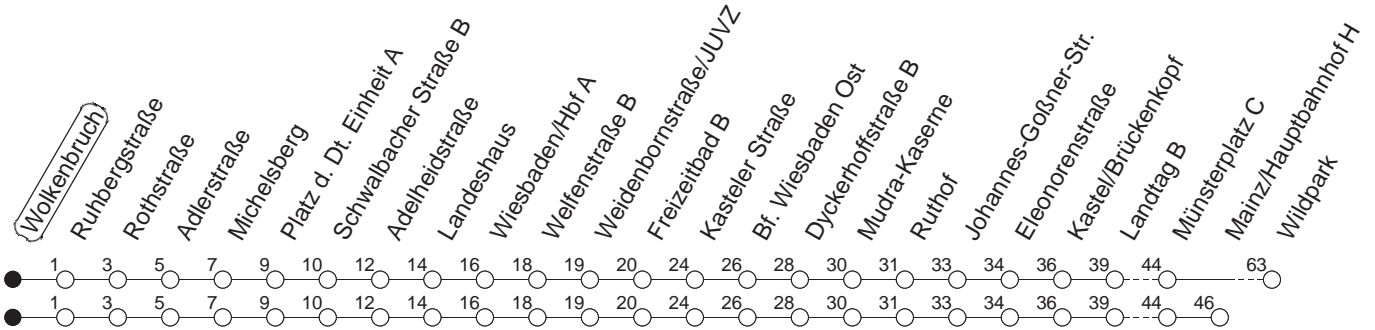

6

Wolkenbruch

BUS

→ Gonsenheim/Wildpark

🕒	Mo.-Fr. (ganzjährig)									Samstag				Sonn-/Feiertag			
4	18	48 _M								18 _H							
5	18	33 _M	48							18 _H	48			18 _H	48 _H		
6	03	18	28	38	48 _M	58				18	48			18 _H	48 _H		
7	08 _M	13 _W	18	23 _U	28 _M	38	48 _M	58		18 _M	33	48 _M		18 _H	46		
8	08 _M	18	28 _M	38	48 _M	58				03	20 _M	35	50 _M	16	46		
9	08 _M	18	28 _M	38	48 _M	58				05	20 _M	35	50 _M	16	46		
10	08 _M	18	28 _M	38	48 _M	58				05	20 _M	35	50 _M	16	46		
11	08 _M	18	28 _M	38	48 _M	58				05	20 _M	35	50 _M	16	46		
12	08 _M	18	28 _M	38	48 _M	58				05	20 _M	35	50 _M	16	31 _M	46	
13	08 _M	18	28 _M	38	48 _M	58				05	20 _M	35	50 _M	01 _M	16	31 _M	46
14	08 _M	18	28 _M	38	48 _M	58				05	20 _M	35	50 _M	01 _M	16	31 _M	46
15	08 _M	18	28 _M	38	48 _M	58				05	20 _M	35	50 _M	01 _M	16	31 _M	46
16	08 _M	18	28 _M	38	48 _M	58				05	20 _M	35	50 _M	01 _M	16	31 _M	46
17	08 _M	18	28 _M	38	48 _M	58				05	20 _M	35	50 _M	01 _M	16	31 _M	46
18	08 _M	18	28 _M	38	48 _M	58				03	18	33 _M	48	01 _M	16	31 _M	46
19	08 _M	18	28 _M	38 _M	48					03 _M	18	33 _M	48	01 _M	16	31 _M	46
20	03 _M	18	33 _M	48						03 _M	18	48		01 _W	16	46	
21	03 _W	18	33 _W	48						18	48			16	46		
22	18 _D	48 _D								18 _M	48 _M			16 _H	46 _H		
23	18 _D	48 _D								18 _M	48 _M			16 _H	46 _H		
0	18 _H	48 _{Wmd}	48 _{Hfn}							18 _H	48 _H			16 _H			
1	18 _{Wmd}	18 _{Hfn}	48 _W							18 _H	48 _W			18 _W	48 _W		
2	18 _{Hfn}									18 _H							
3	18 _{Hfn}									18 _H							

M : Nur bis Münchfeld

W : Nur bis Wiesbaden/Hauptbahnhof

U : Nur bis Wiesbaden/Pl. der Dt. Einheit

D : Montags bis donnerstags ab Münsterplatz bis Mainz/Hauptbahnhof, freitags und vor Feiertagen bis Münchfeld

H : Bis Mainz/Hauptbahnhof

md : Nur Montag - Donnerstag, nicht in den Nächten vor Feiertagen

fn : Nur Nacht Freitag auf Samstag und Nacht vor Feiertag auf den Feiertag

gültig ab: 13.12.20

Weitere Infos im Verkehrs Center Mainz (Tel. 0 61 31 - 12 77 77) und www.mainzer-mobilitaet.de