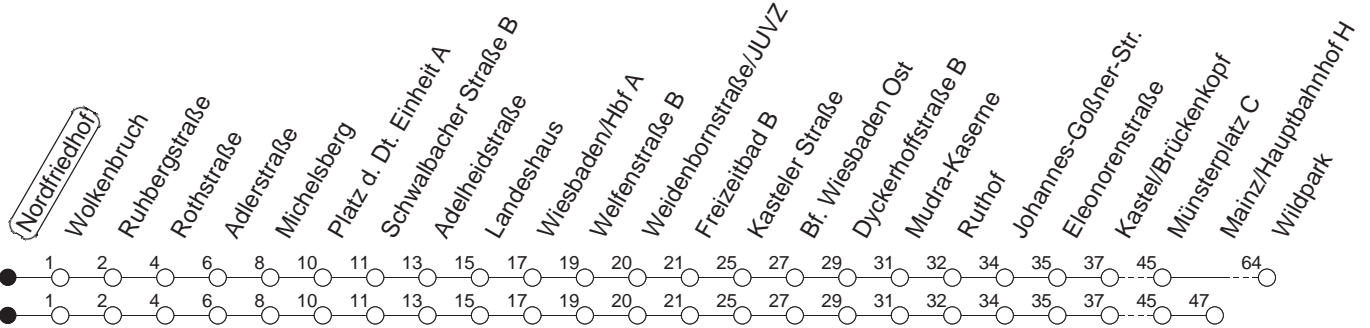

6

Nordfriedhof

BUS

→ Gonsenheim/Wildpark

🕒	Mo.-Fr. (ganzjährig)	Samstag	Sonn-/Feiertag
4	17 47 _M	17 _H	
5	17 32 _M 47	17 _H 47	17 _H 47 _H
6	02 17 27 37 47 _M 57	17 47	17 _H 47 _H
7	07 _M 12 _W 17 22 _U 27 _M 37 47 _M 57	17 _M 32 47 _M	17 _H 45
8	07 _M 17 27 _M 37 47 _M 57	02 19 _M 34 49 _M	15 45
9	07 _M 17 27 _M 37 47 _M 57	04 19 _M 34 49 _M	15 45
10	07 _M 17 27 _M 37 47 _M 57	04 19 _M 34 49 _M	15 45
11	07 _M 17 27 _M 37 47 _M 57	04 19 _M 34 49 _M	15 45
12	07 _M 17 27 _M 37 47 _M 57	04 19 _M 34 49 _M	15 30 _M 45
13	07 _M 17 27 _M 37 47 _M 57	04 19 _M 34 49 _M	00 _M 15 30 _M 45
14	07 _M 17 27 _M 37 47 _M 57	04 19 _M 34 49 _M	00 _M 15 30 _M 45
15	07 _M 17 27 _M 37 47 _M 57	04 19 _M 34 49 _M	00 _M 15 30 _M 45
16	07 _M 17 27 _M 37 47 _M 57	04 19 _M 34 49 _M	00 _M 15 30 _M 45
17	07 _M 17 27 _M 37 47 _M 57	04 19 _M 34 49 _M	00 _M 15 30 _M 45
18	07 _M 17 27 _M 37 47 _M 57	02 17 32 _M 47	00 _M 15 30 _M 45
19	07 _M 17 27 _M 37 _M 47	02 _M 17 32 _M 47	00 _M 15 30 _M 45
20	02 _M 17 32 _M 47	02 _M 17 47	00 _W 15 45
21	02 _W 17 32 _W 47	17 47	15 45
22	17 _D 47 _D	17 _M 47 _M	15 _H 45 _H
23	17 _D 47 _D	17 _M 47 _M	15 _H 45 _H
0	17 _H 47 _{Wmd} 47 _{Hfn}	17 _H 47 _H	15 _H
1	17 _{Wmd} 17 _{Hfn} 47 _W	17 _H 47 _W	17 _W 47 _W
2	17 _{Hfn}	17 _H	
3	17 _{Hfn}	17 _H	

M : Nur bis Münchfeld

W : Nur bis Wiesbaden/Hauptbahnhof

U : Nur bis Wiesbaden/Pl. der Dt. Einheit

D : Montags bis donnerstags ab Münsterplatz bis Mainz/Hauptbahnhof, freitags und vor Feiertagen bis Münchfeld

H : Bis Mainz/Hauptbahnhof

md : Nur Montag - Donnerstag, nicht in den Nächten vor Feiertagen

fn : Nur Nacht Freitag auf Samstag und Nacht vor Feiertag auf den Feiertag

gültig ab: 13.12.20

Weitere Infos im Verkehrs Center Mainz (Tel. 0 61 31 - 12 77 77) und www.mainzer-mobilitaet.de